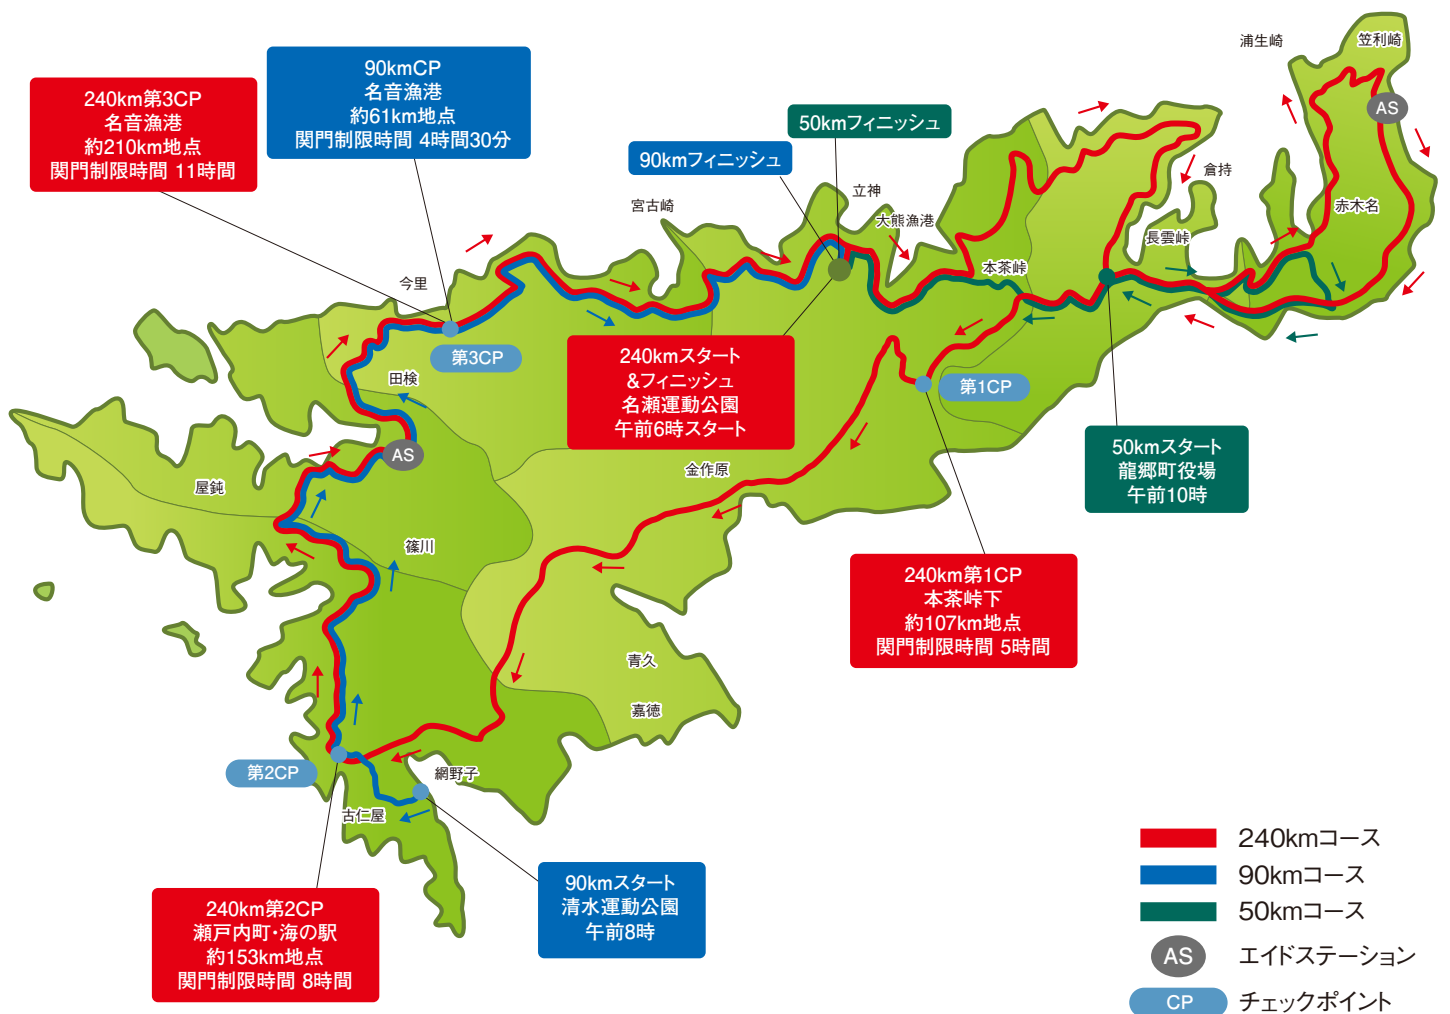

# 奄美大島チャレンジサイクリング240K

## 2013 AMAMIOSHIMA CHALLENGE CYCLING 240K

◎240km高低図

◎90km高低図

◎50km高低図