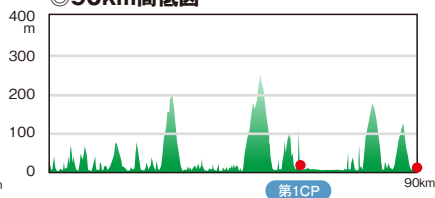

# 奄美大島チャレンジサイクリング240K

## 2013 AMAMIOSHIMA CHALLENGE CYCLING 240K

◎240km高低図

◎90km高低図

◎50km高低図