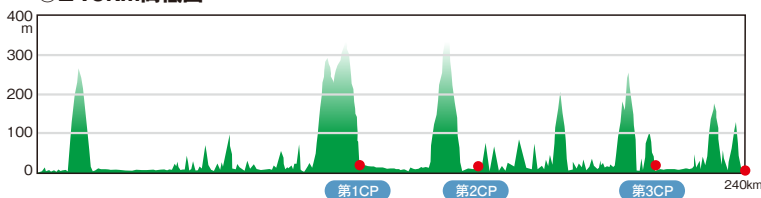

# 奄美大島チャレンジサイクリング240K

## 2013 AMAMIOSHIMA CHALLENGE CYCLING 240K

◎240km高低図

◎90km高低図

◎50km高低図