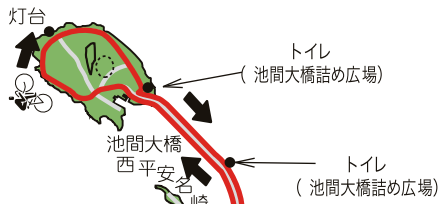

池間島

100km
60km

AS エイドステーション
CP チェックポイント

コースマップ COURSE MAP

AS狩俣小学校前

宮古島

※ロードレース100mileの部は最初に100km、次に60kmを一周ずつ走行する、総距離「160km」のコースです。

※6月16日(日)の競技中は道路(コース)の交通規制は**競技の進行方向のみ通行止め**となり、対向車線は一般車両が通行いたします。
競技中はキープレフトを守り、対向車線に注意していただくよう、お願いいたします。

※公共交通機関(公共バス)がコース上を走行することがございますので、ご了承ください。

AS「イカビーチ」前
100mileのみ

スタート&フィニッシュ

トゥリバー地区入口
ロードレース100mile第2関門

大福牧場前給水所
(給水のみです)

AS比嘉ロードパーク

来間島

AS皆愛交差点200m手前