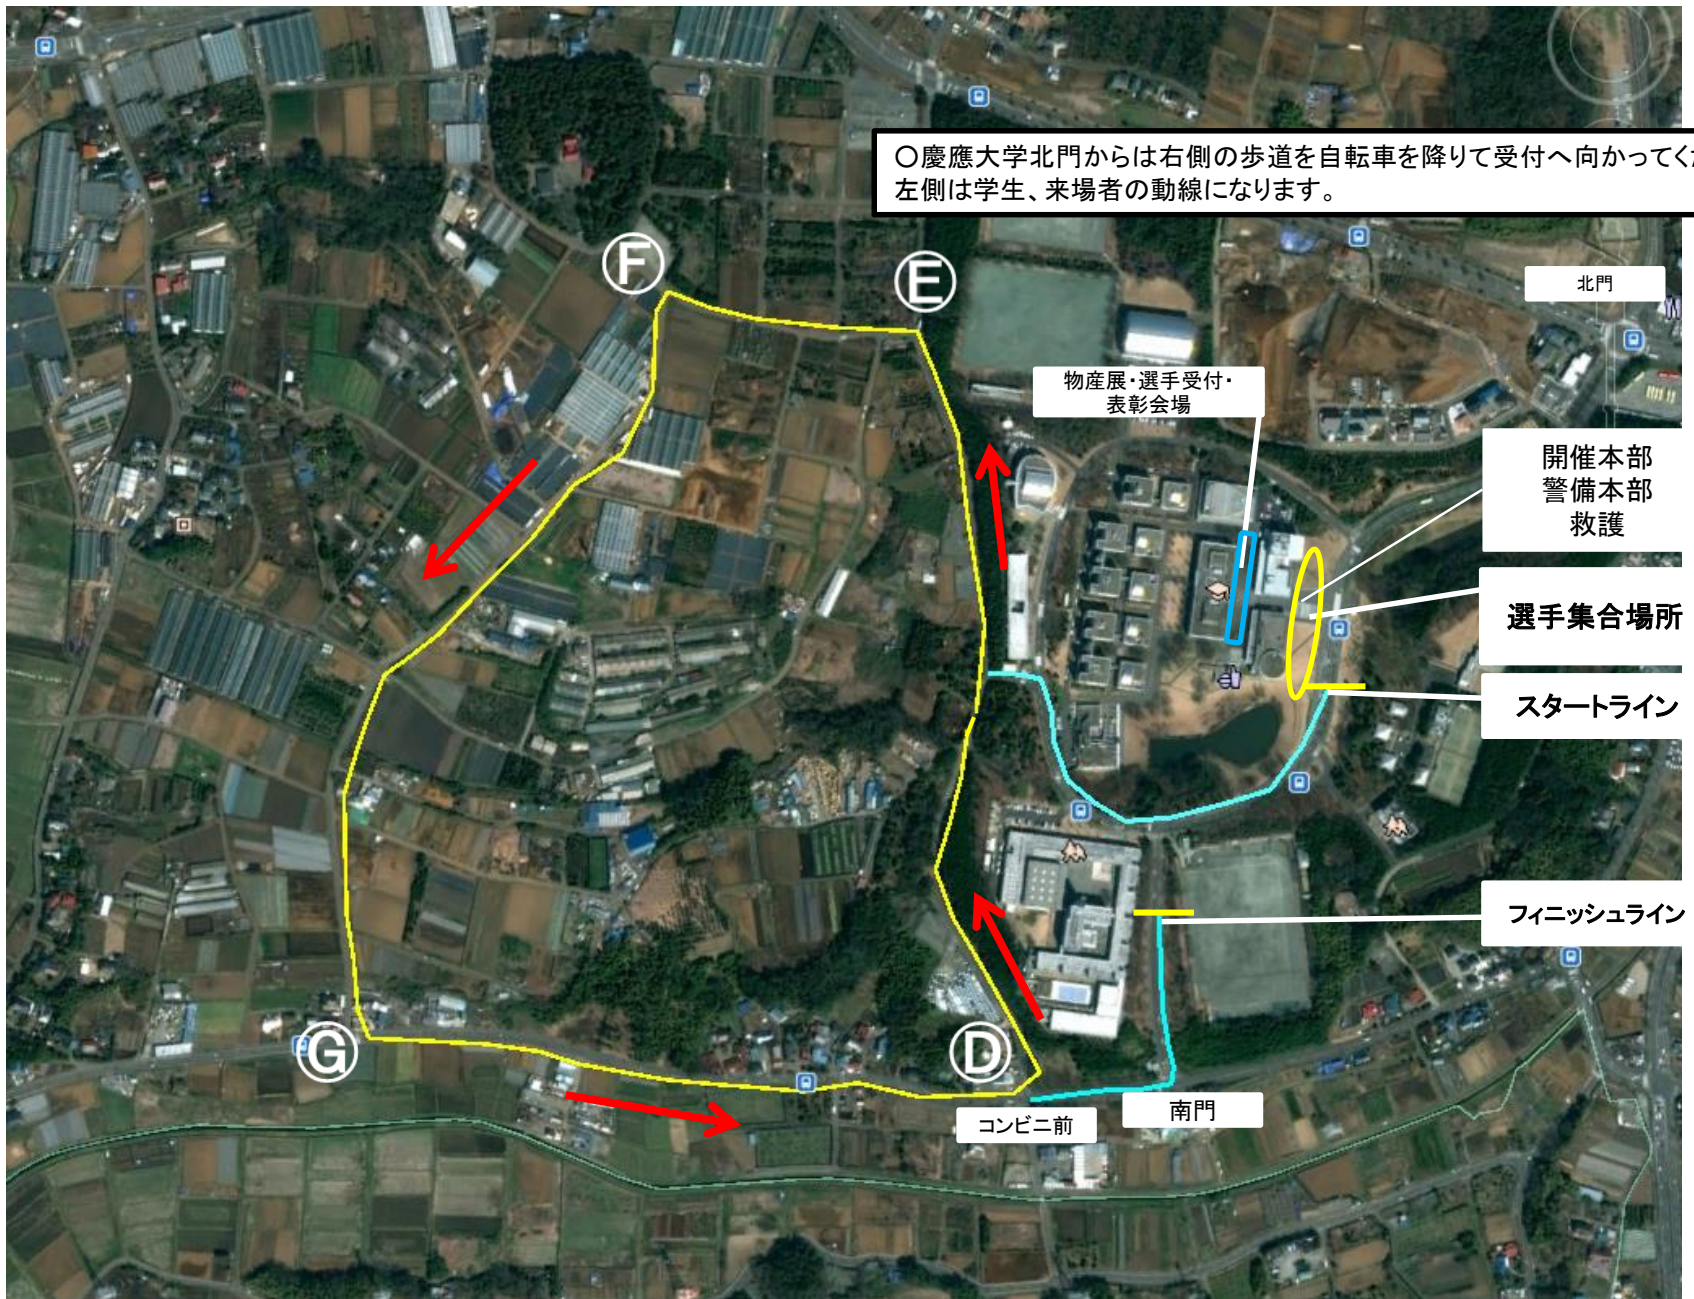

○慶應大学北門からは右側の歩道を自転車を降りて受付へ向かってください、左側は学生、来場者の動線になります。

北門

物産展・選手受付・  
表彰会場

開催本部  
警備本部  
救護

選手集合場所

スタートライン

フィニッシュライン

コンビニ前

南門

F

E

G

D