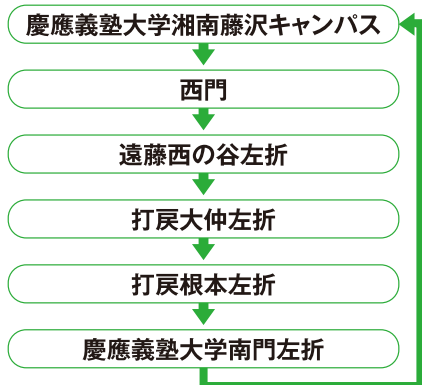

サイクルチャレンジカップ藤沢

3時間エンデューロ

◎物産展・表彰式
慶應義塾大学湘南藤沢キャンパス内

◎高低図

サイクルチャレンジカップ藤沢

クリテリウム

◎コース

慶應義塾大学湘南藤沢キャンパス内

◎集合場所

スタート地点前 (看板あり)

◎物産展・表彰式

慶應義塾大学湘南藤沢キャンパス内