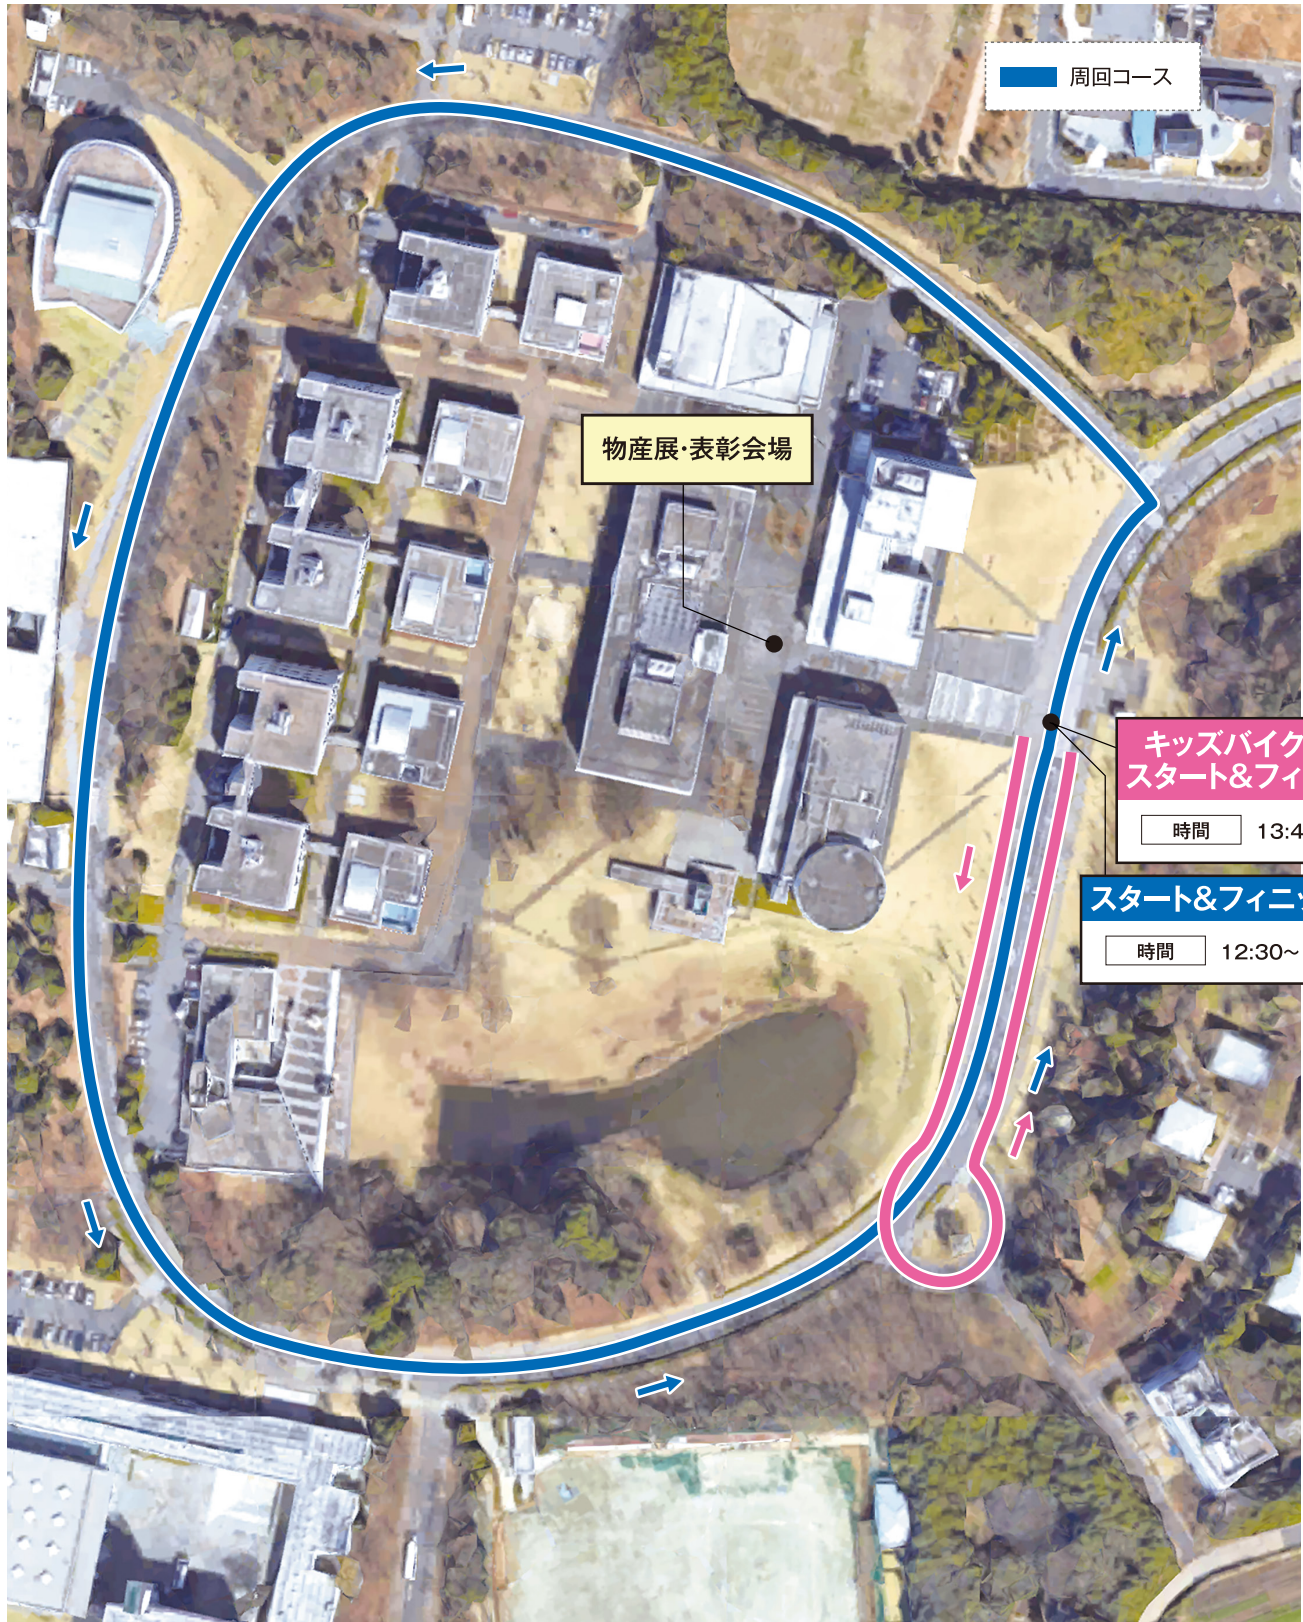

サイクルチャレンジカップ藤沢

3時間エンデューロ

◎物産展・表彰式
慶應義塾大学湘南藤沢キャンパス内

◎高低図

サイクルチャレンジカップ藤沢

クリテリウム

◎コース

慶應義塾大学湘南藤沢キャンパス内

◎集合場所

スタート地点前 (看板あり)

◎物産展・表彰式

慶應義塾大学湘南藤沢キャンパス内