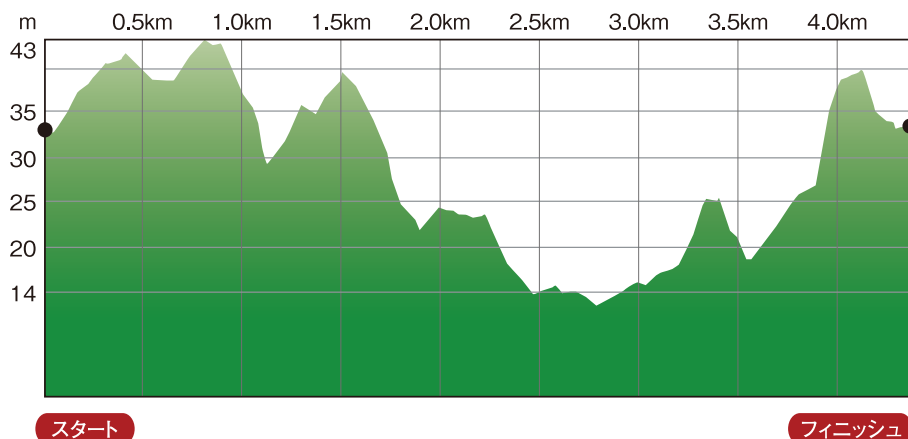

サイクルチャレンジカップ藤沢

3時間エンデューロ

◎物産展・表彰式
慶應義塾大学湘南藤沢キャンパス内

◎高低図

サイクルチャレンジカップ藤沢

クリテリウム

◎コース

慶應義塾大学湘南藤沢キャンパス内

◎集合場所

スタート地点前 (看板あり)

◎物産展・表彰式

慶應義塾大学湘南藤沢キャンパス内