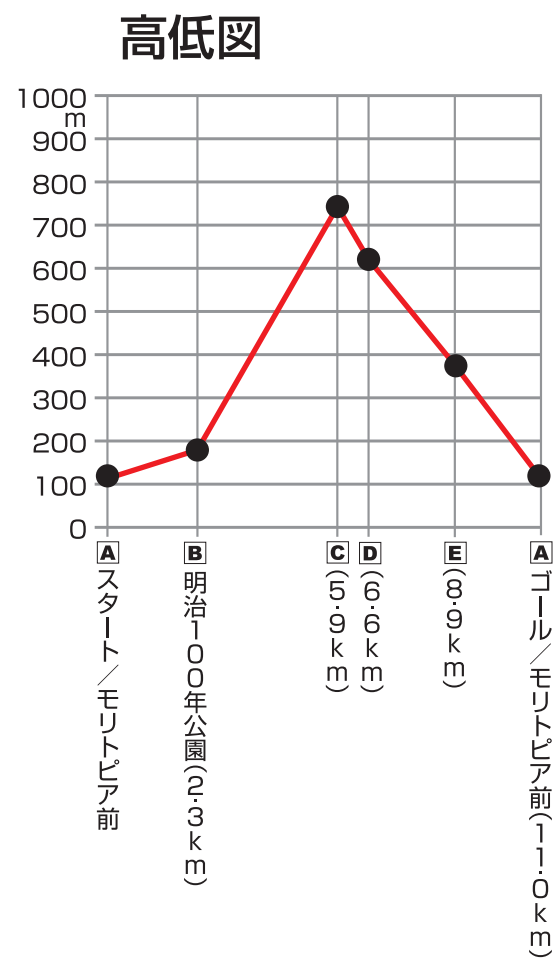

# OSJ新城トレイルレース11km

11kmスタート・ゴール  
愛知県民の森[モリトピア愛知]