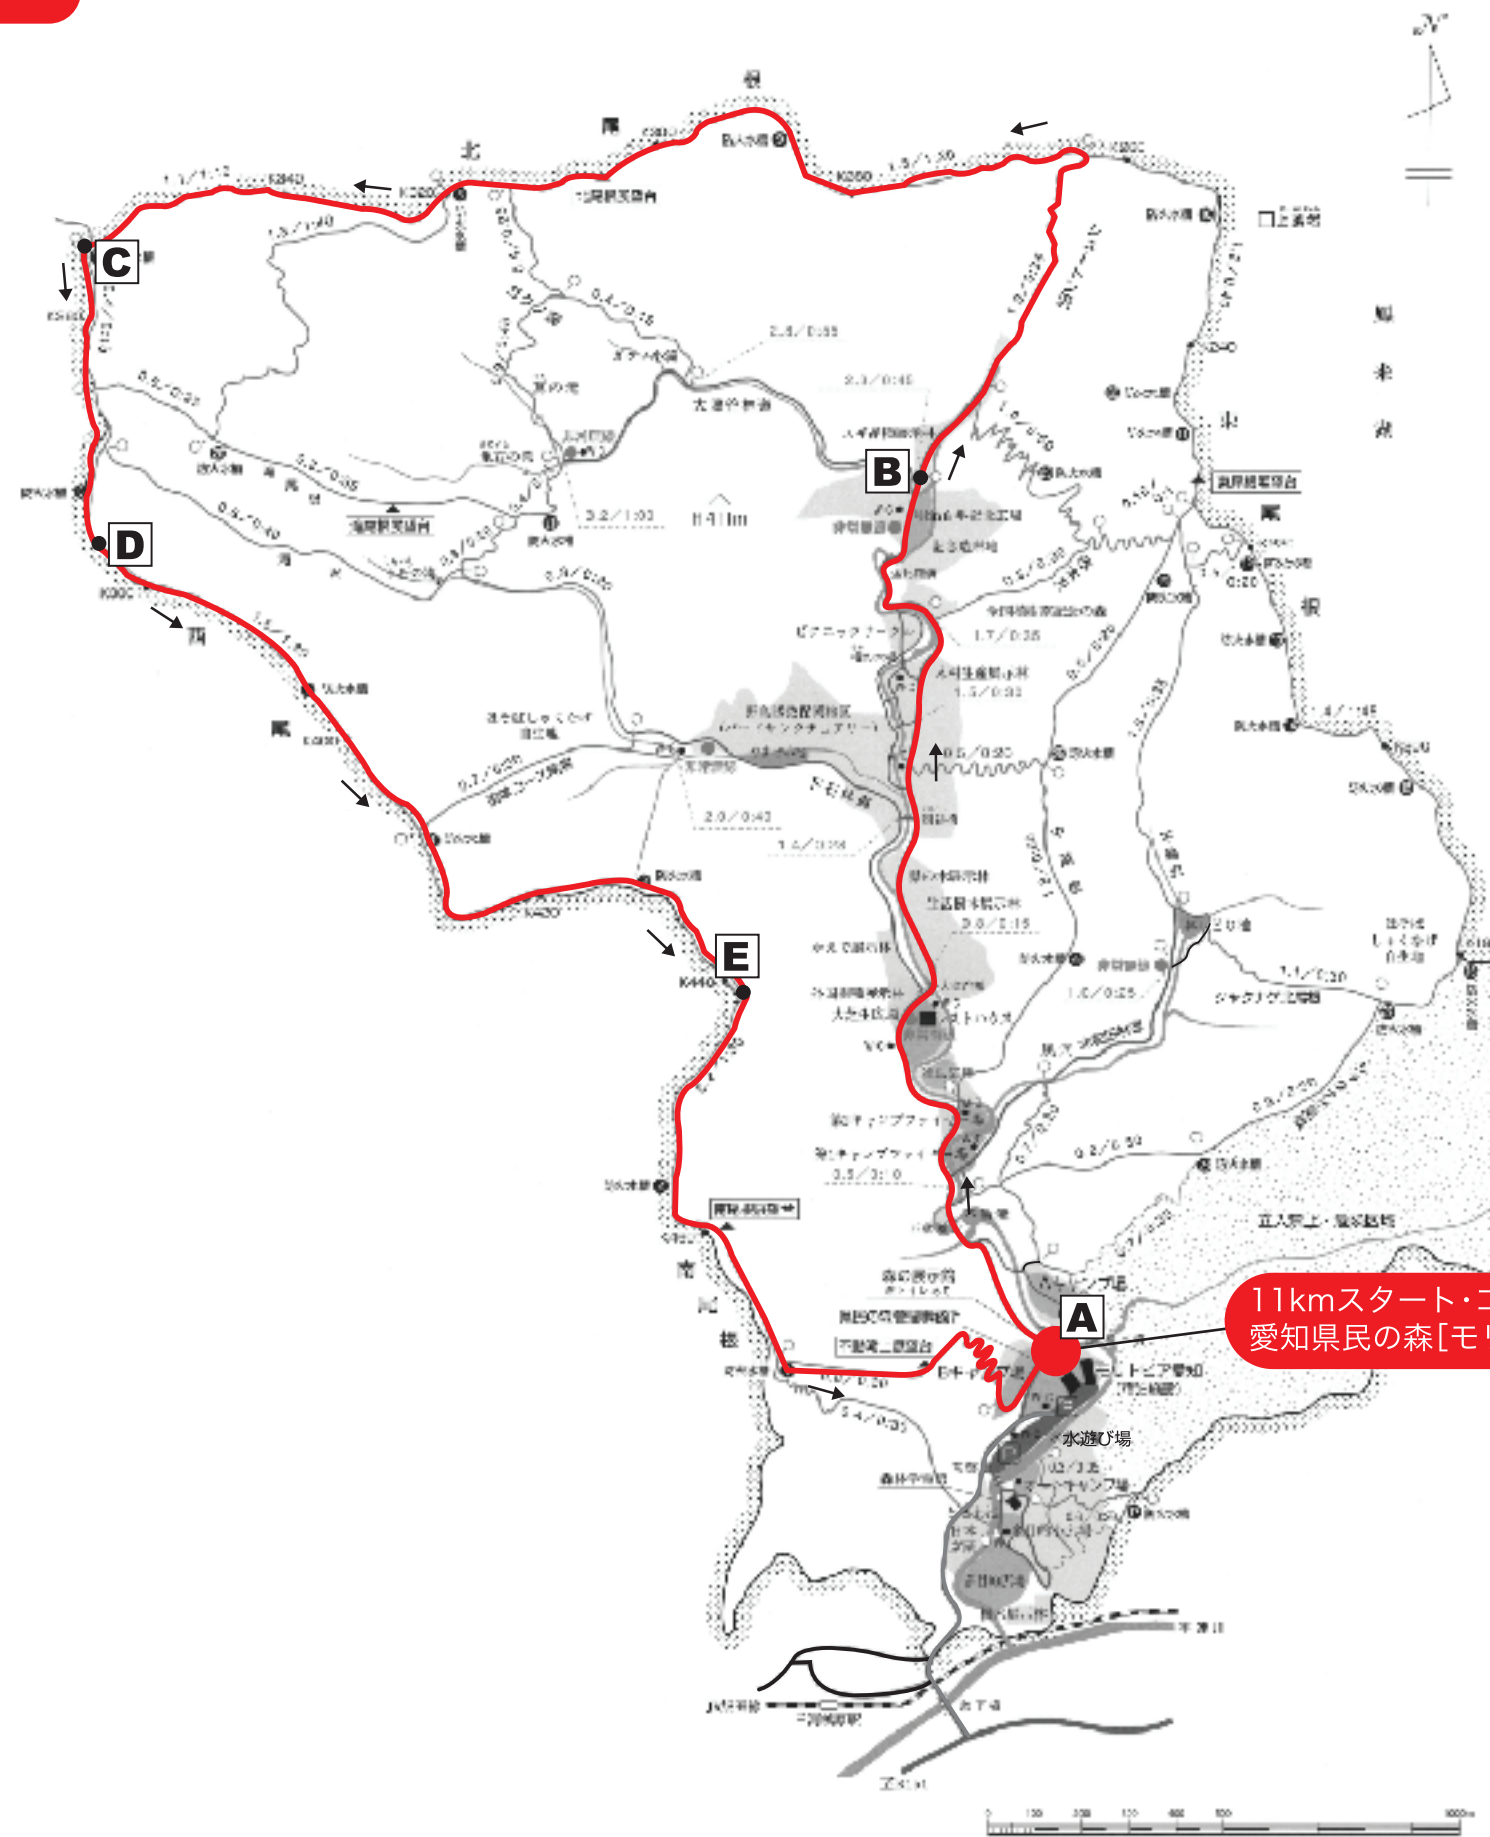

# OSJ新城トレイルレース11km

11kmスタート・ゴール  
愛知県民の森[モリトピア愛知]