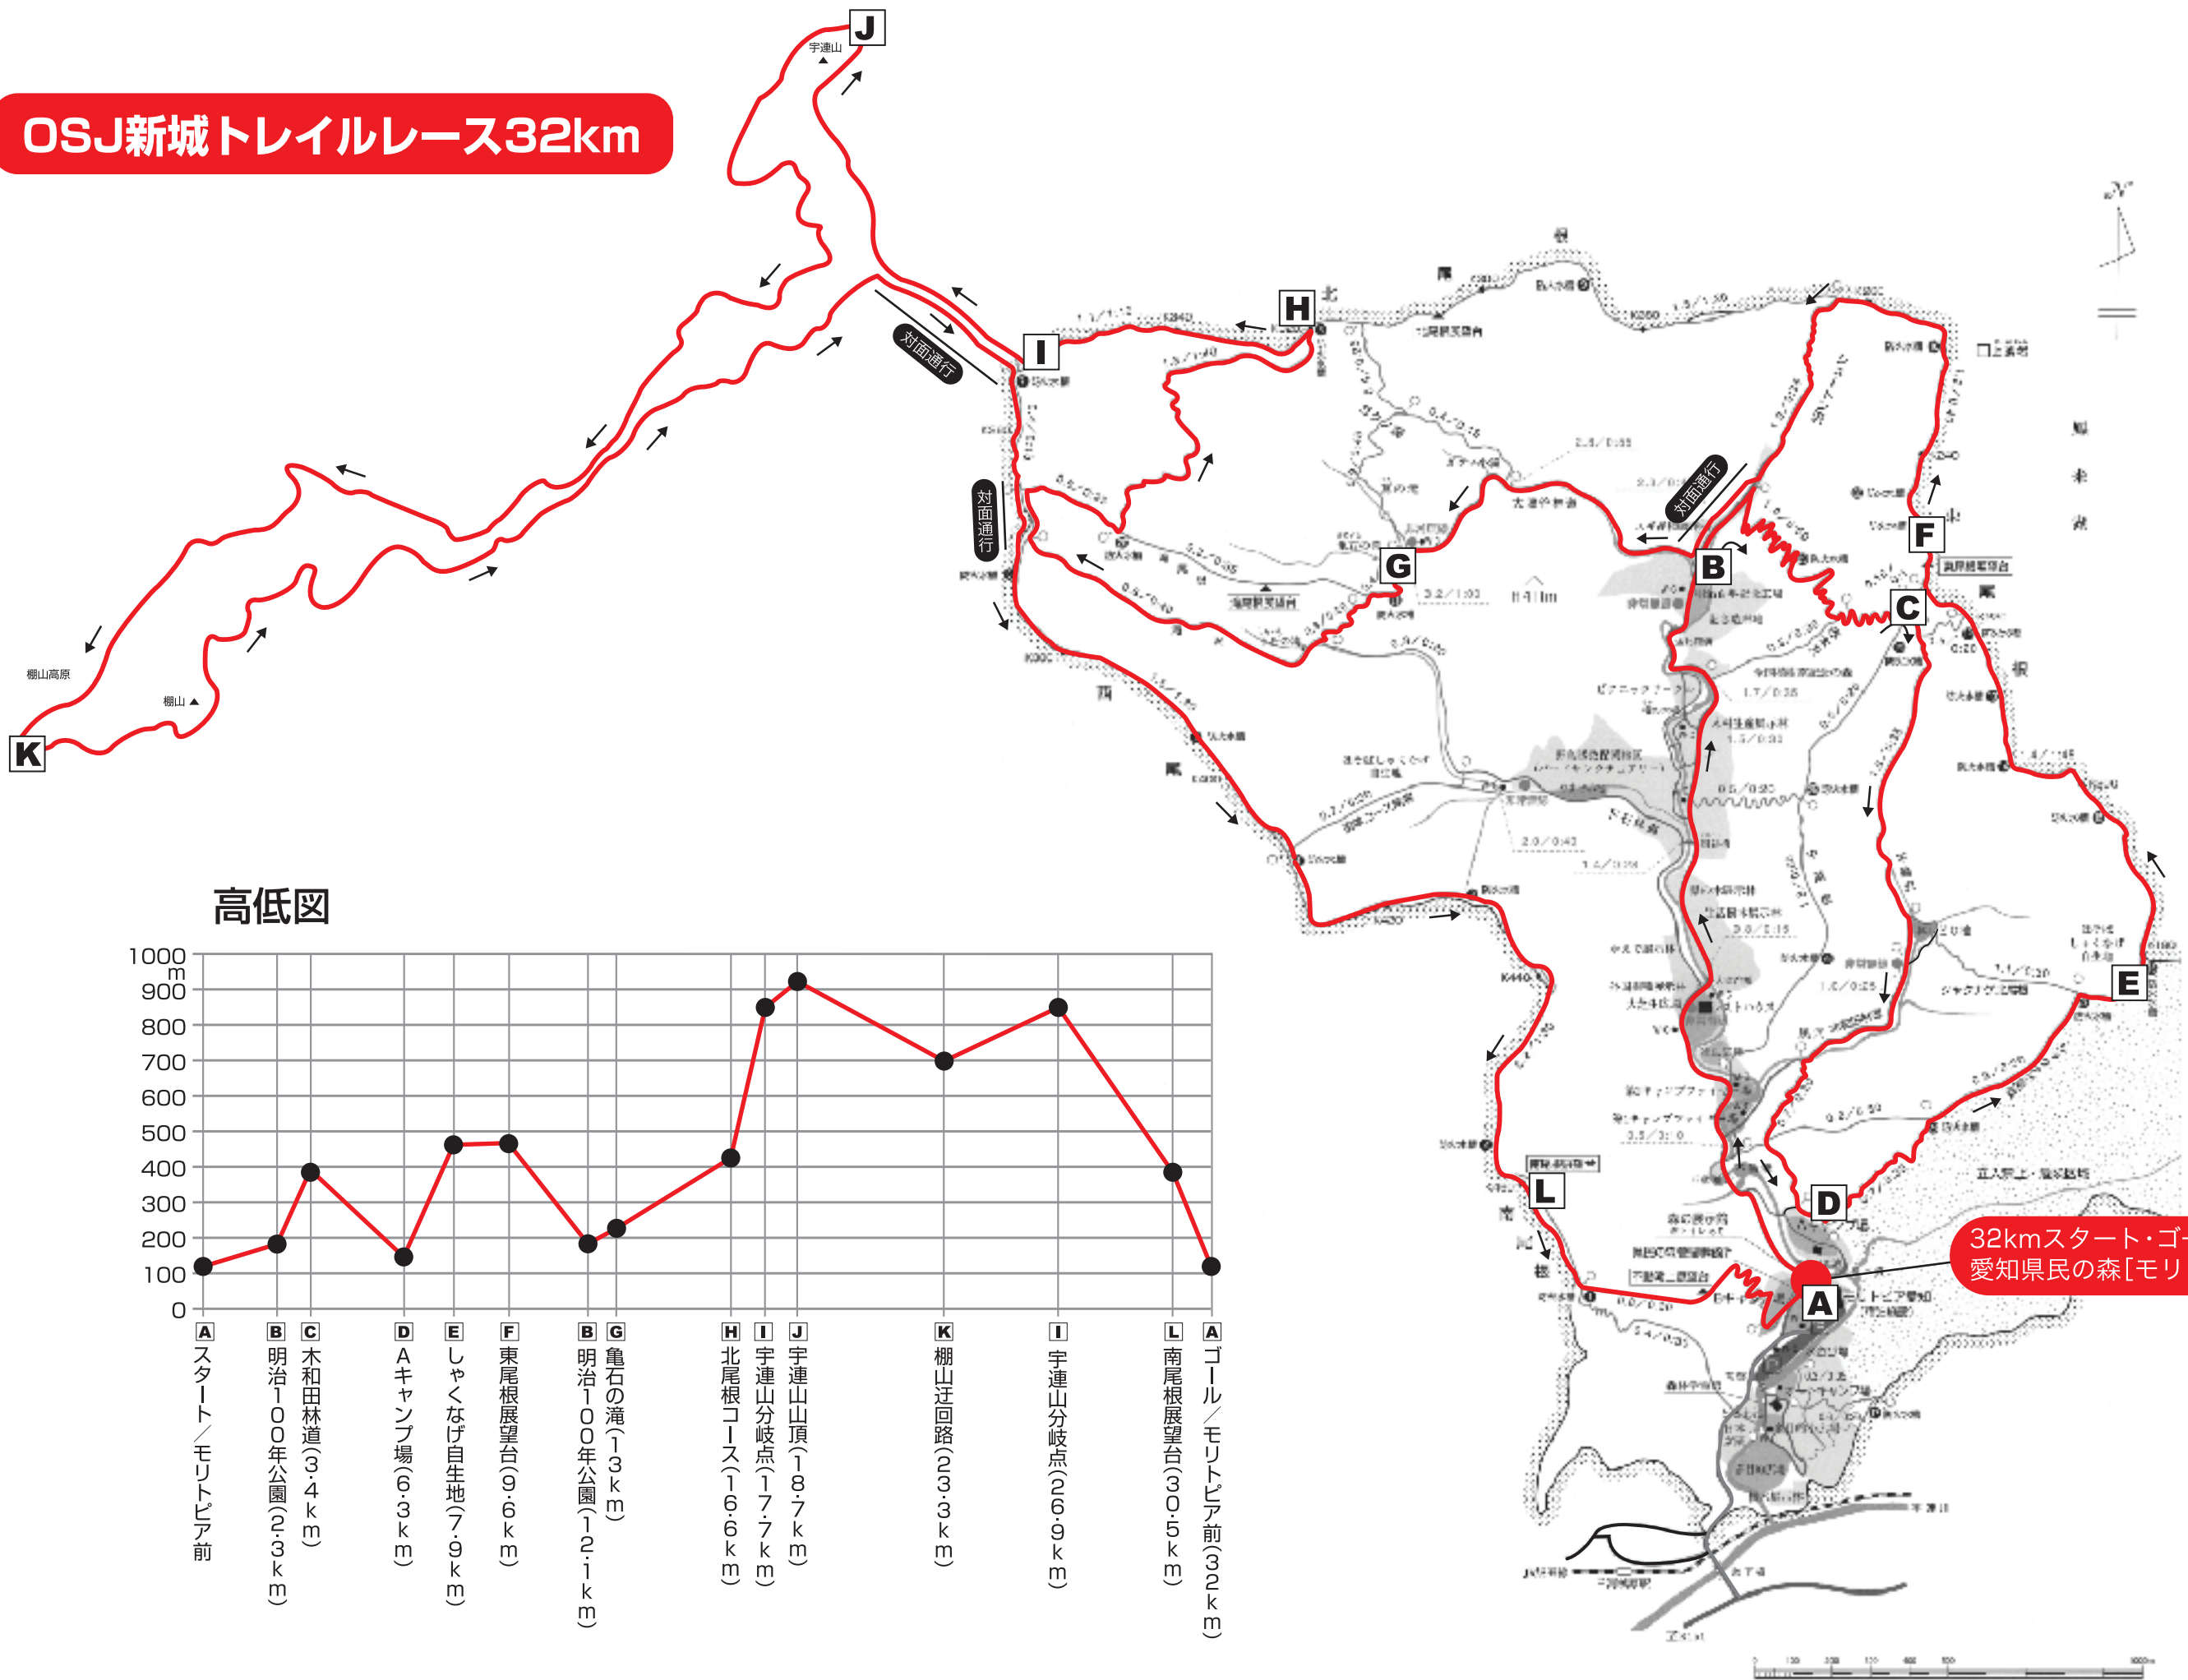

OSJ新城トレイルレース32km

高低図

32kmスタート・ゴール
愛知県民の森[モリトピア愛知]