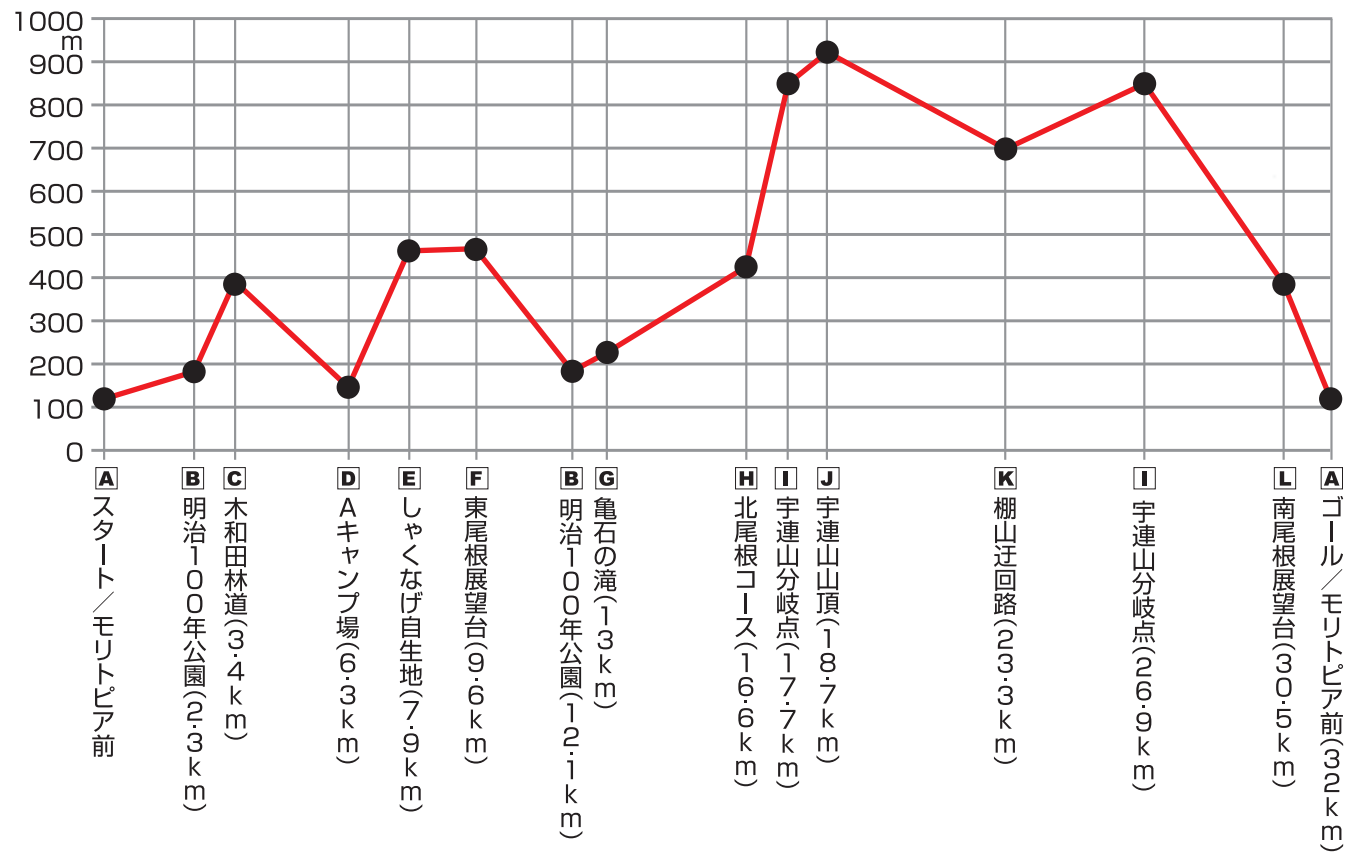

OSJ新城トレイルレース32km

高低図

32kmスタート・ゴール
愛知県民の森[モリトピア愛知]