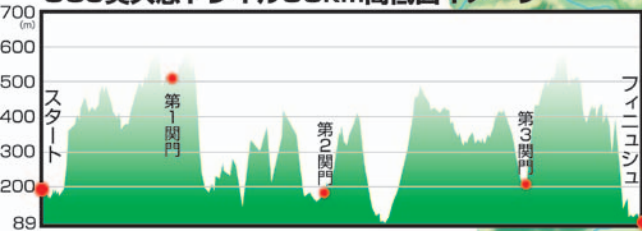

Okukuji Trail 50K

OSJ奥久慈トレイル50km高低図イメージ

※スタートから第2関門までは黒矢印、
第2関門からゴールまでは赤矢印をたどる