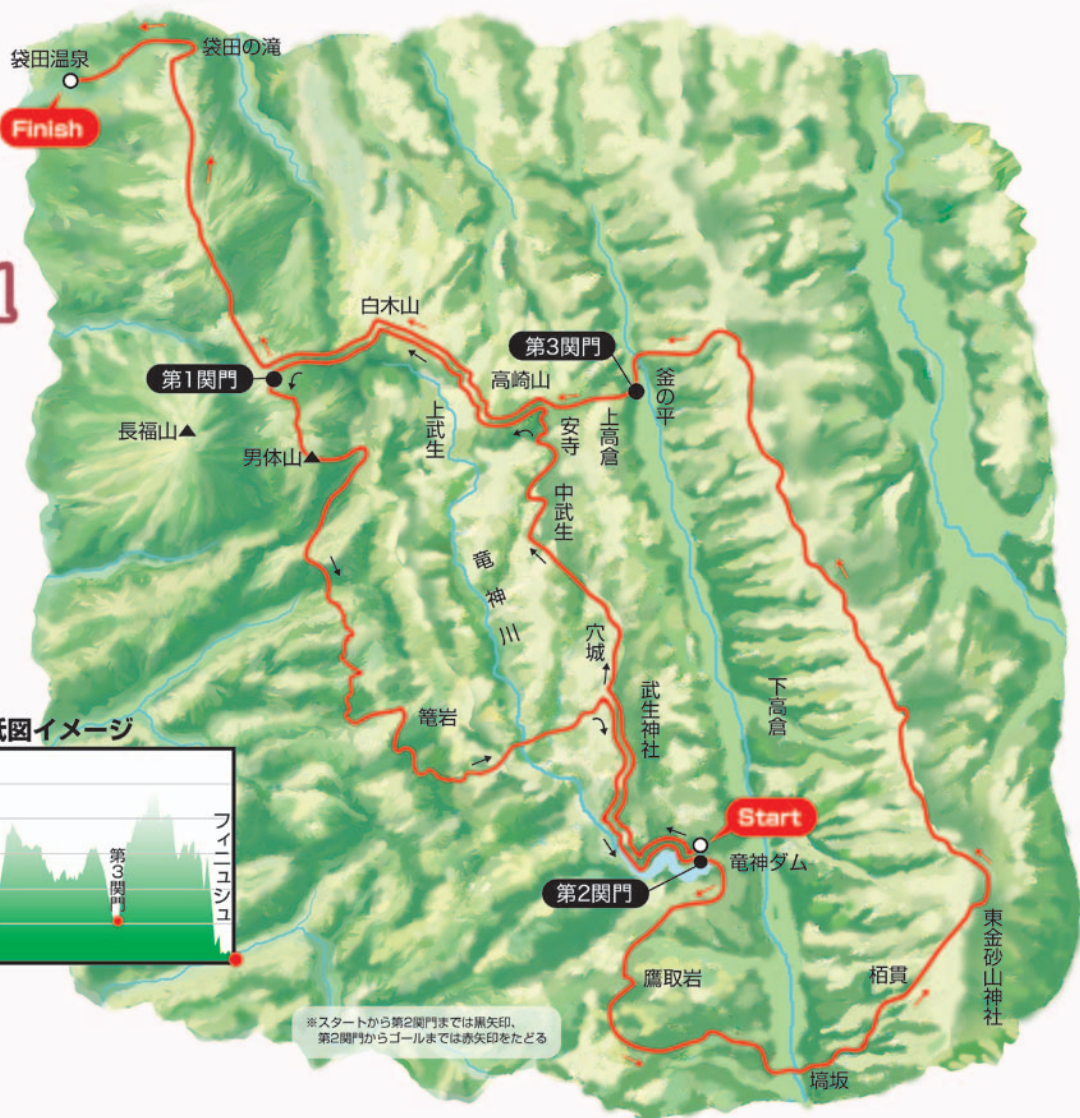

Okukuji Trail 50K

OSJ奥久慈トレイル50km高低図イメージ

※スタートから第2関門までは黒矢印、
第2関門からゴールまでは赤矢印をたどる