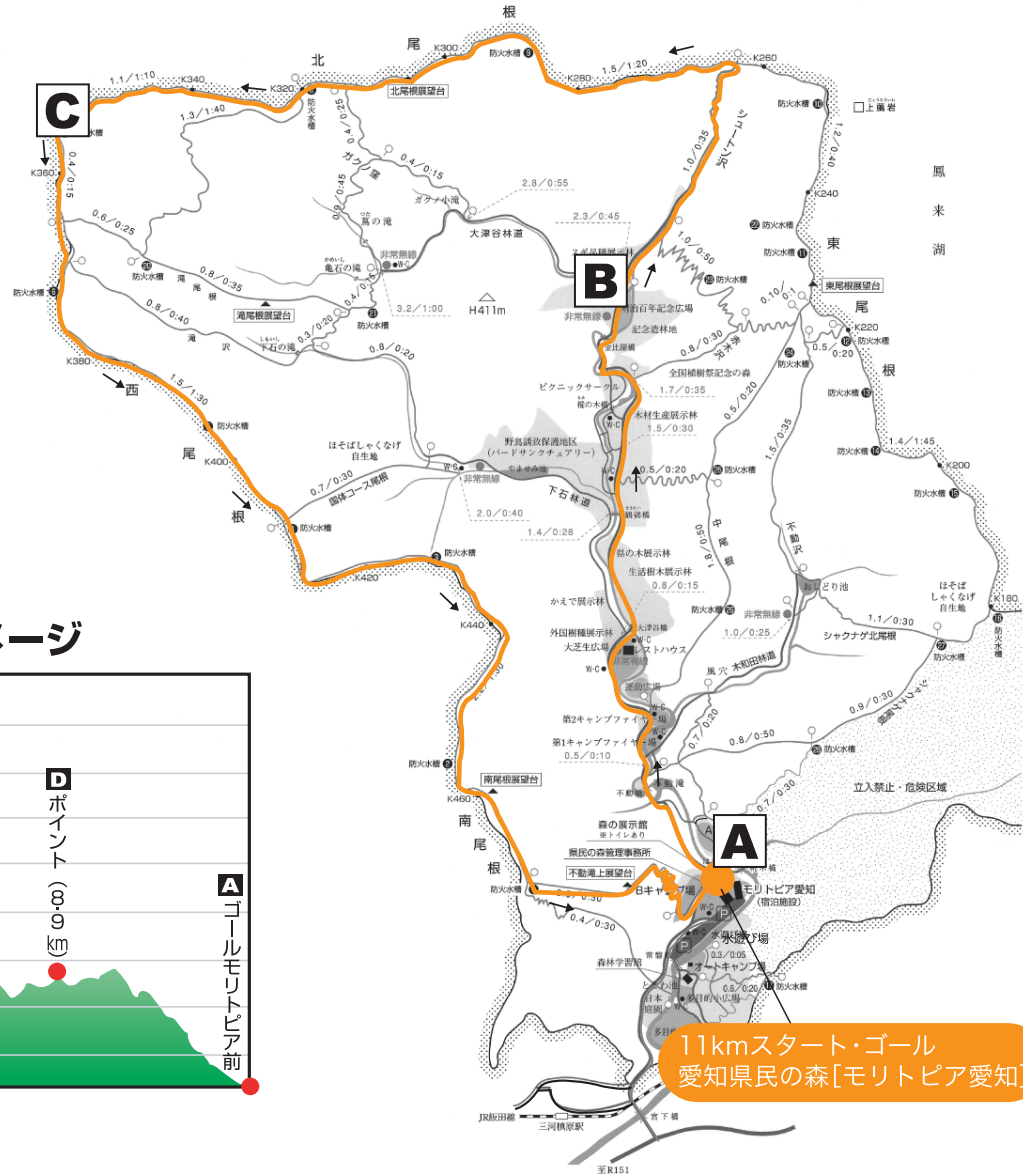

OSJ新城トレイルレース11km

トレイルレース初心者にもお勧めのコース。
制限時間も長いのでトレイルランを楽しんで完走を目指そう！

11kmスタート・ゴール
愛知県民の森[モリトピア愛知]

OSJ新城トレイルレース11km高低図イメージ