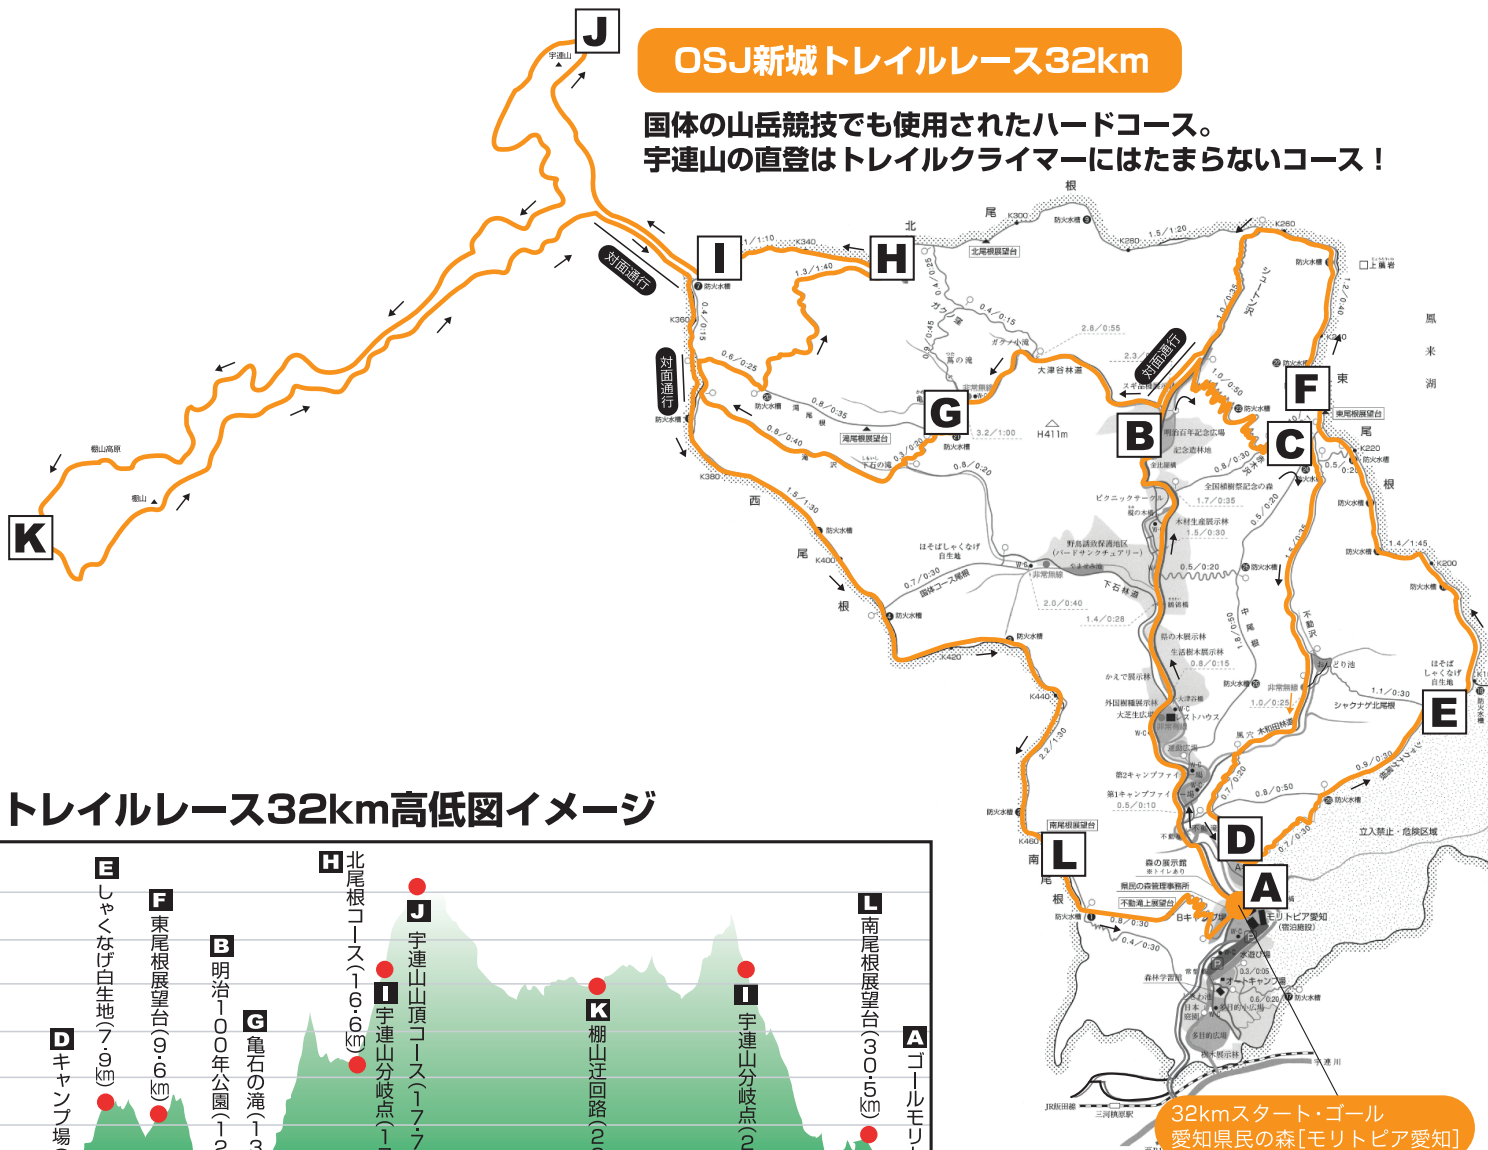

OSJ新城トレイルレース32km

国体の山岳競技でも使用されたハードコース。
宇連山の直登はトレイルクライマーにはたまらないコース！

OSJ新城トレイルレース32km高低図イメージ