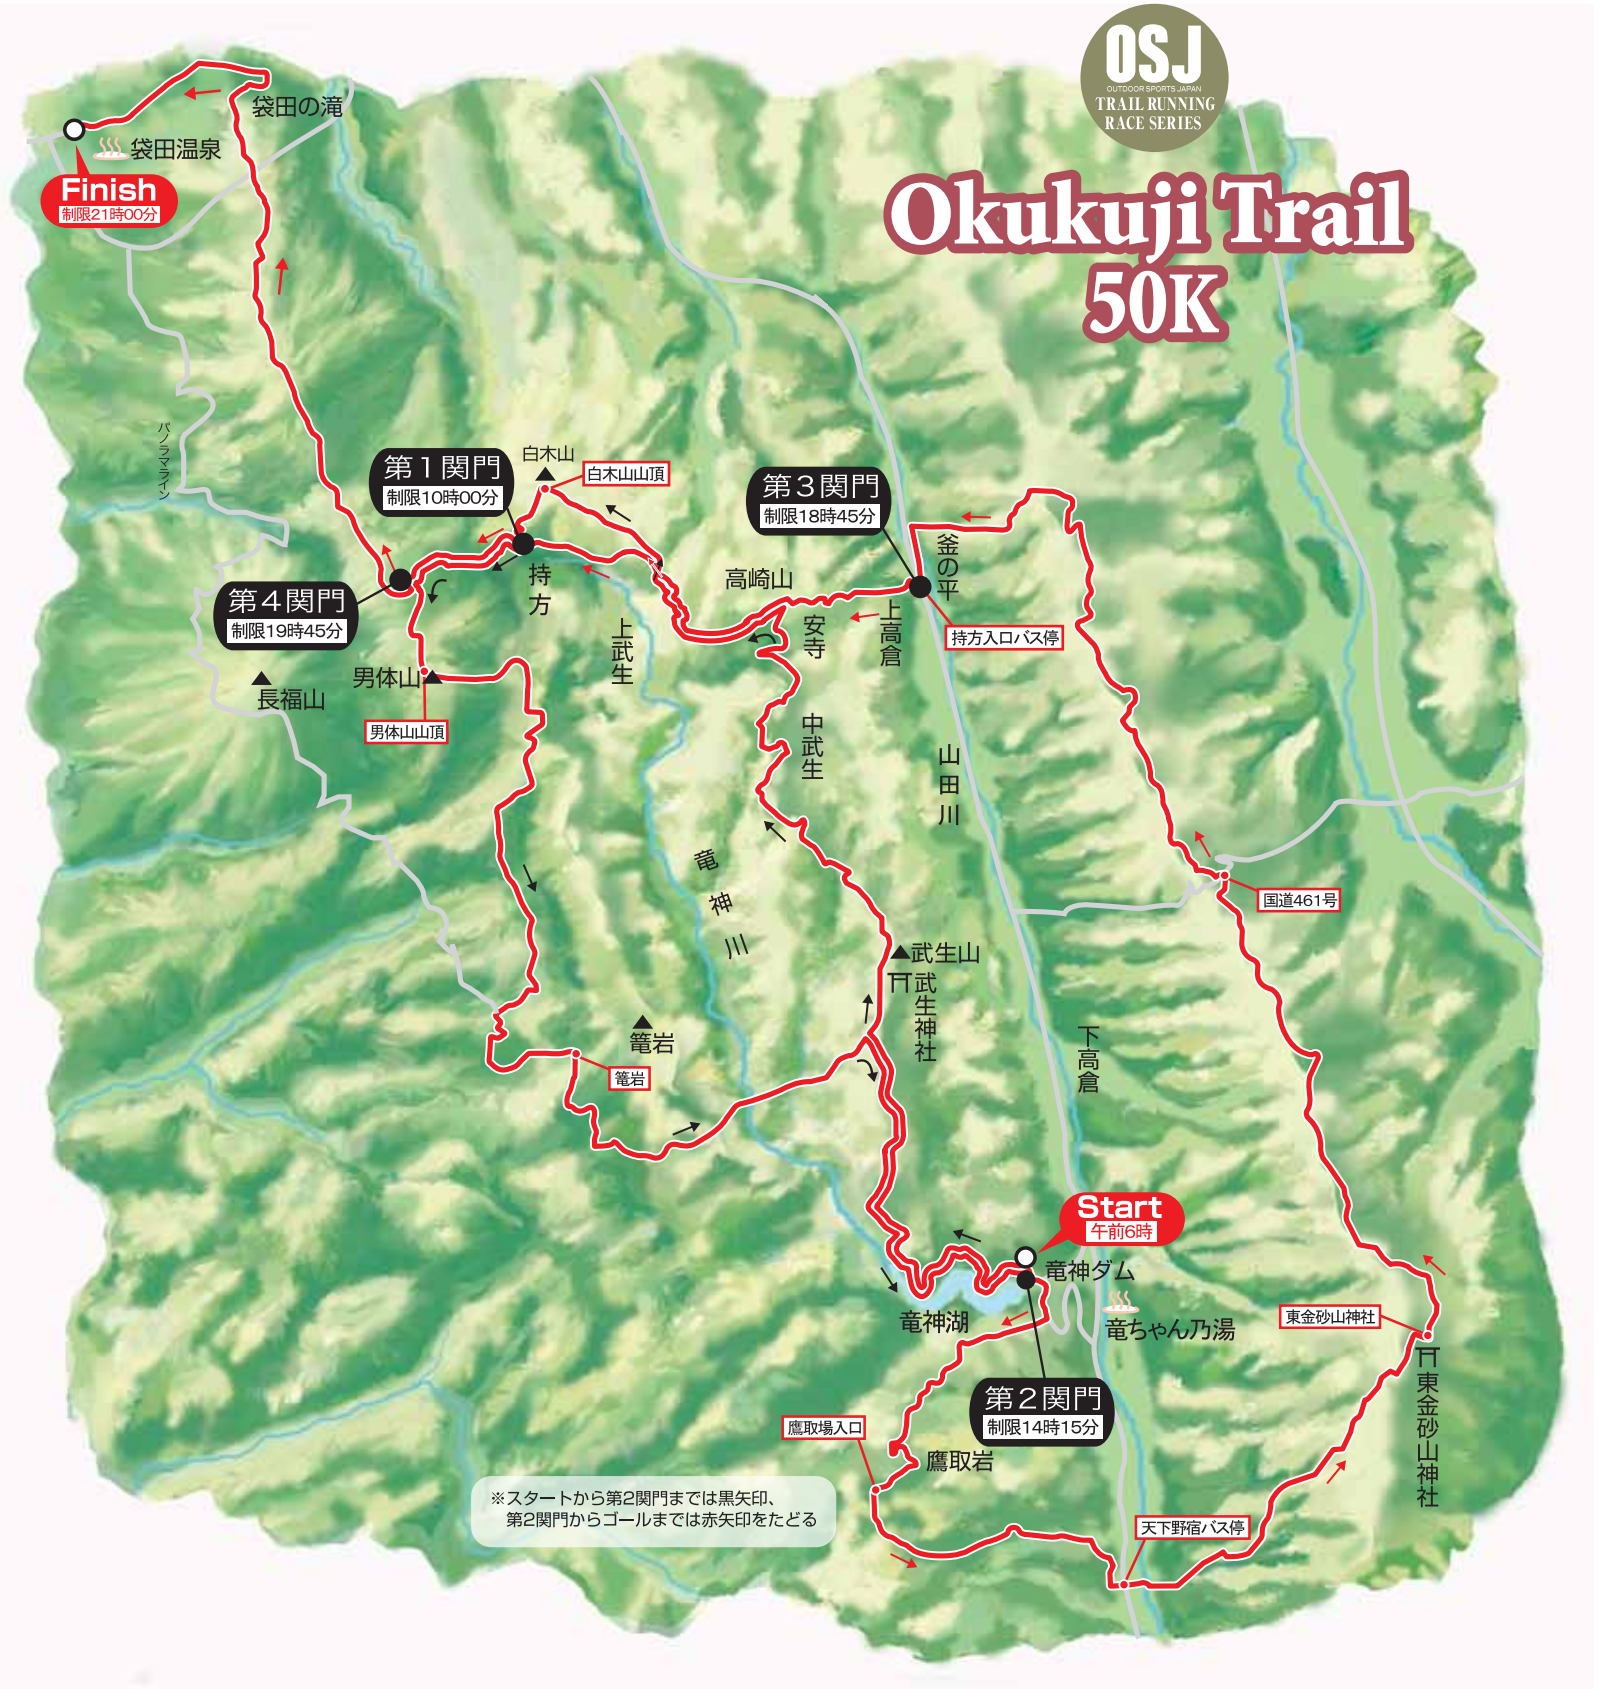

Okukuji Trail 50K

OSJ奥久慈トレイル50km高低図イメージ