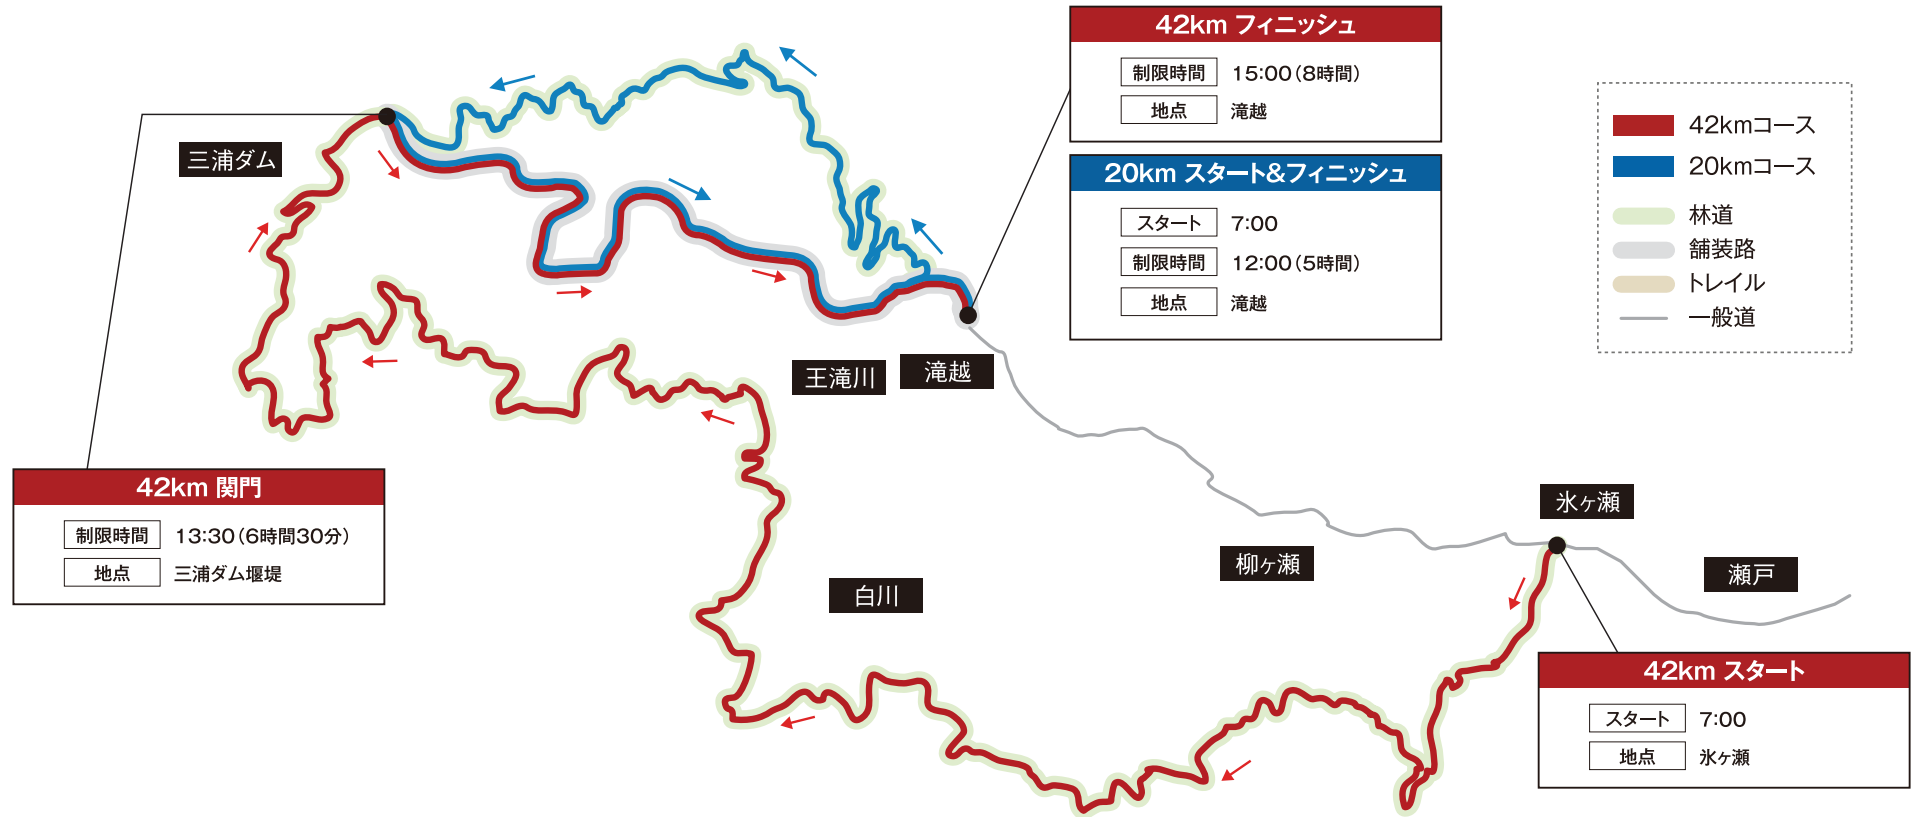

2016 OSJトレイルランニングレースシリーズ 第8戦 OSJ王滝ダートマラソン42km&20km

高低図イメージ

◎42kmコース高低図イメージ

◎20kmコース高低図イメージ

※コースは都合により変更となる場合があります。