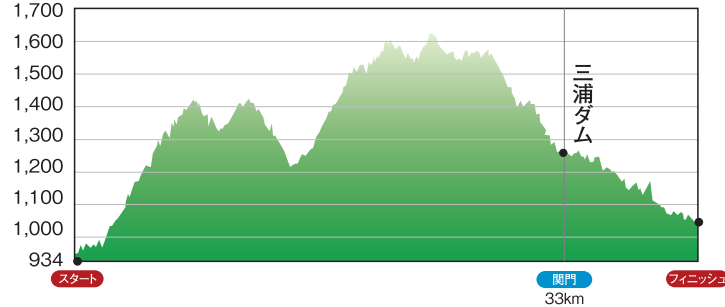

2016 OSJトレイルランニングレースシリーズ 第8戦 OSJ王滝ダートマラソン42km&20km

高低図イメージ

◎42kmコース高低図イメージ

◎20kmコース高低図イメージ

※コースは都合により変更となる場合があります。