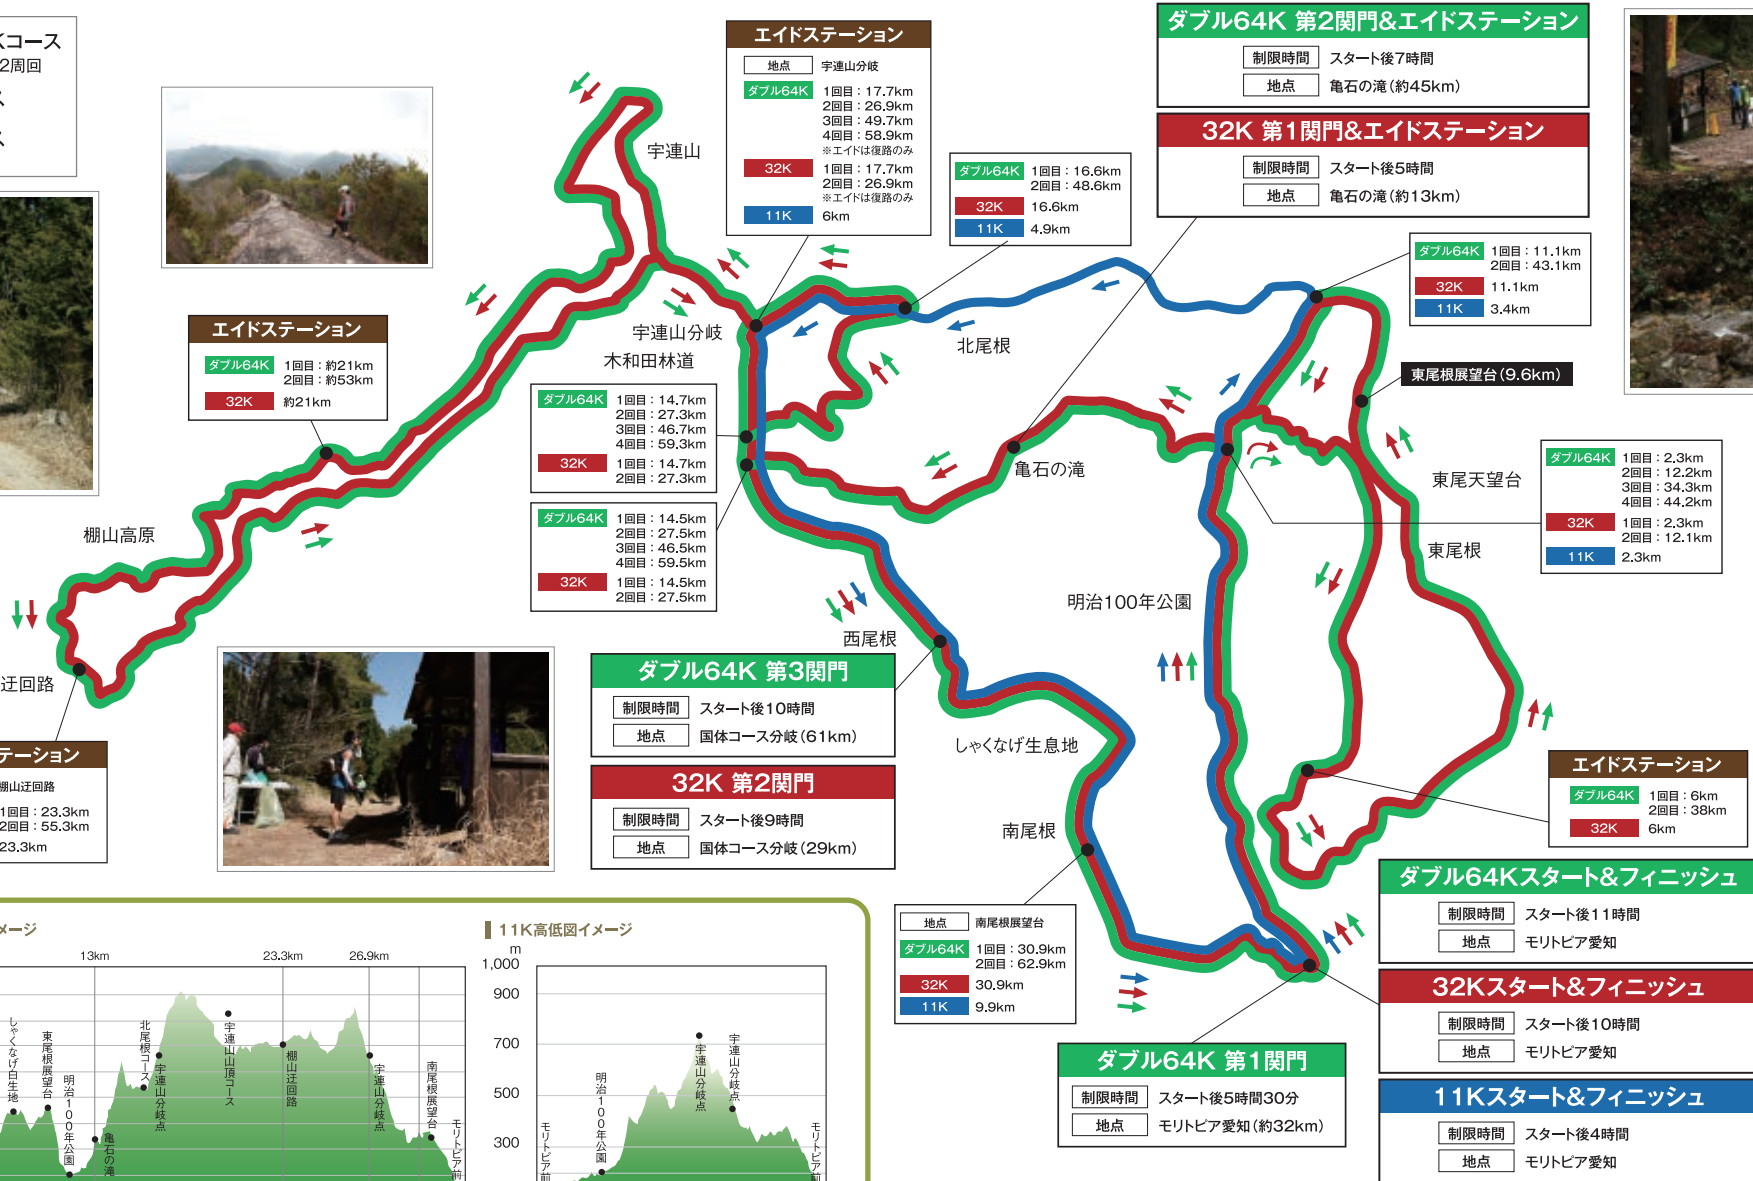

# 2016 OSJトレイルランニングレースシリーズ 第2・3戦

# OSJ新城トレイル11K・32K&ダブル64K

- ダブル64Kコース  
※32Kコース2周回
- 32Kコース
- 11Kコース

※コースは都合により変更となる場合があります。