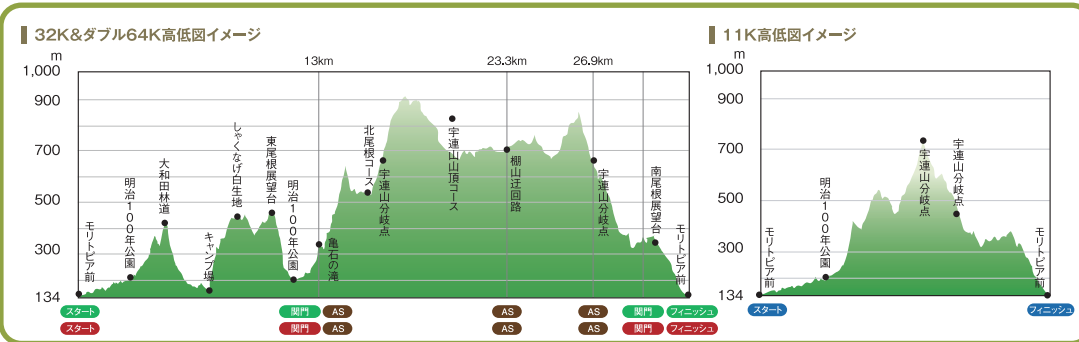

# 2016 OSJトレイルランニングレースシリーズ 第2・3戦

# OSJ新城トレイル11K・32K&ダブル64K

- ダブル64Kコース  
※32Kコース2周回
- 32Kコース
- 11Kコース

※コースは都合により変更となる場合があります。