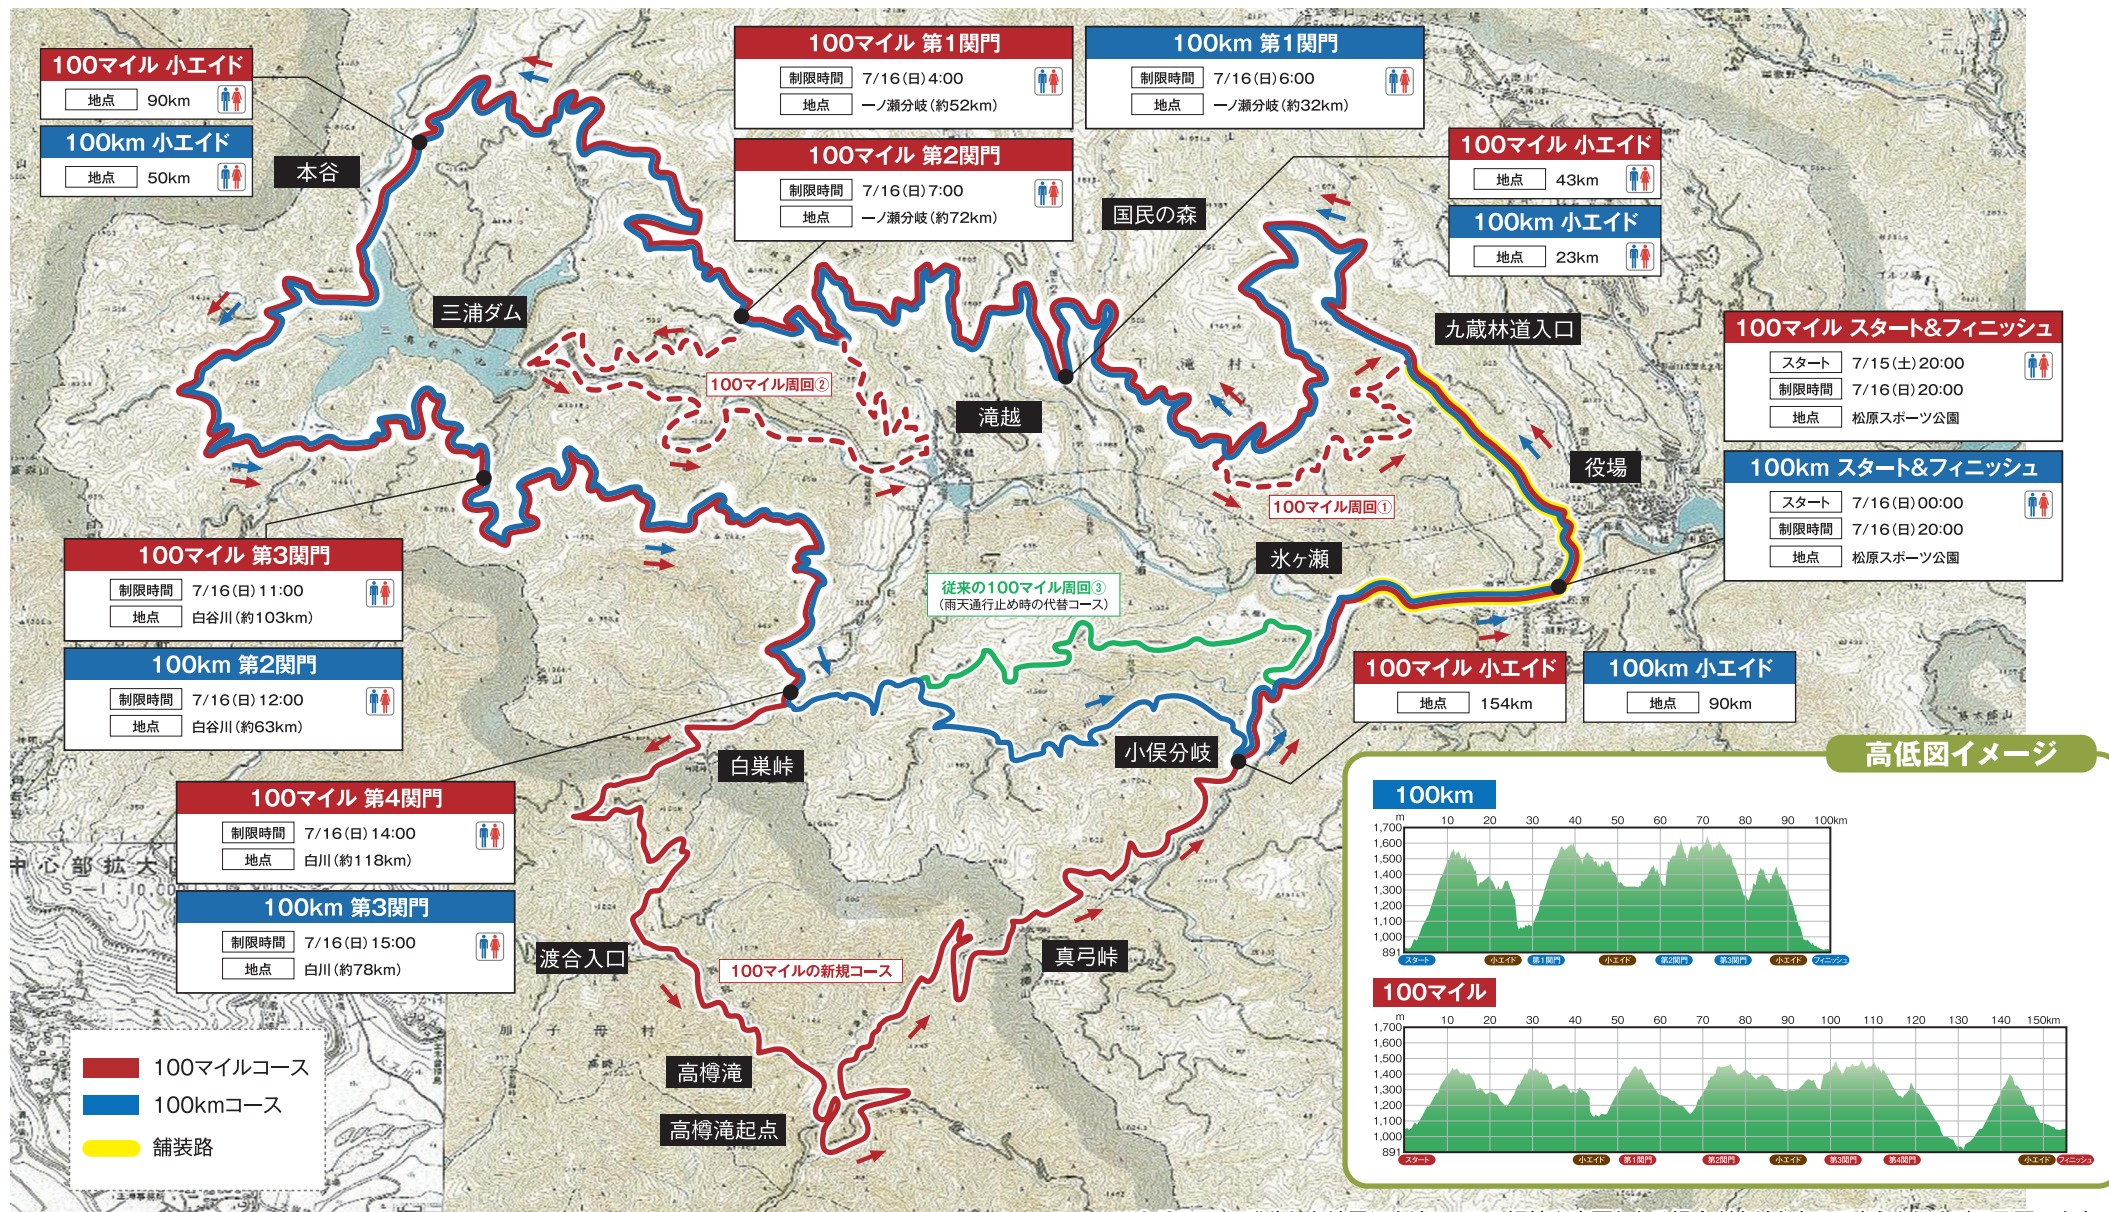

2017 OSJトレイルランニングレースシリーズ 第5戦

OSJ ONTAKE100

※6/25(日)に発生した地震によりコースの短縮や変更となる場合がありますのであらかじめご了承ください。