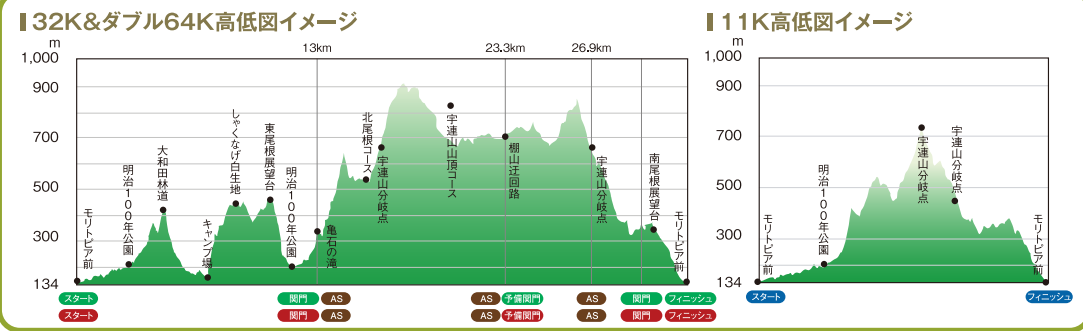

OSJ新城トレイル11K・32K&ダブル64K

ダブル64Kコース
※32Kコース2周回

32Kコース

11Kコース

※コースは都合により変更となる場合があります。