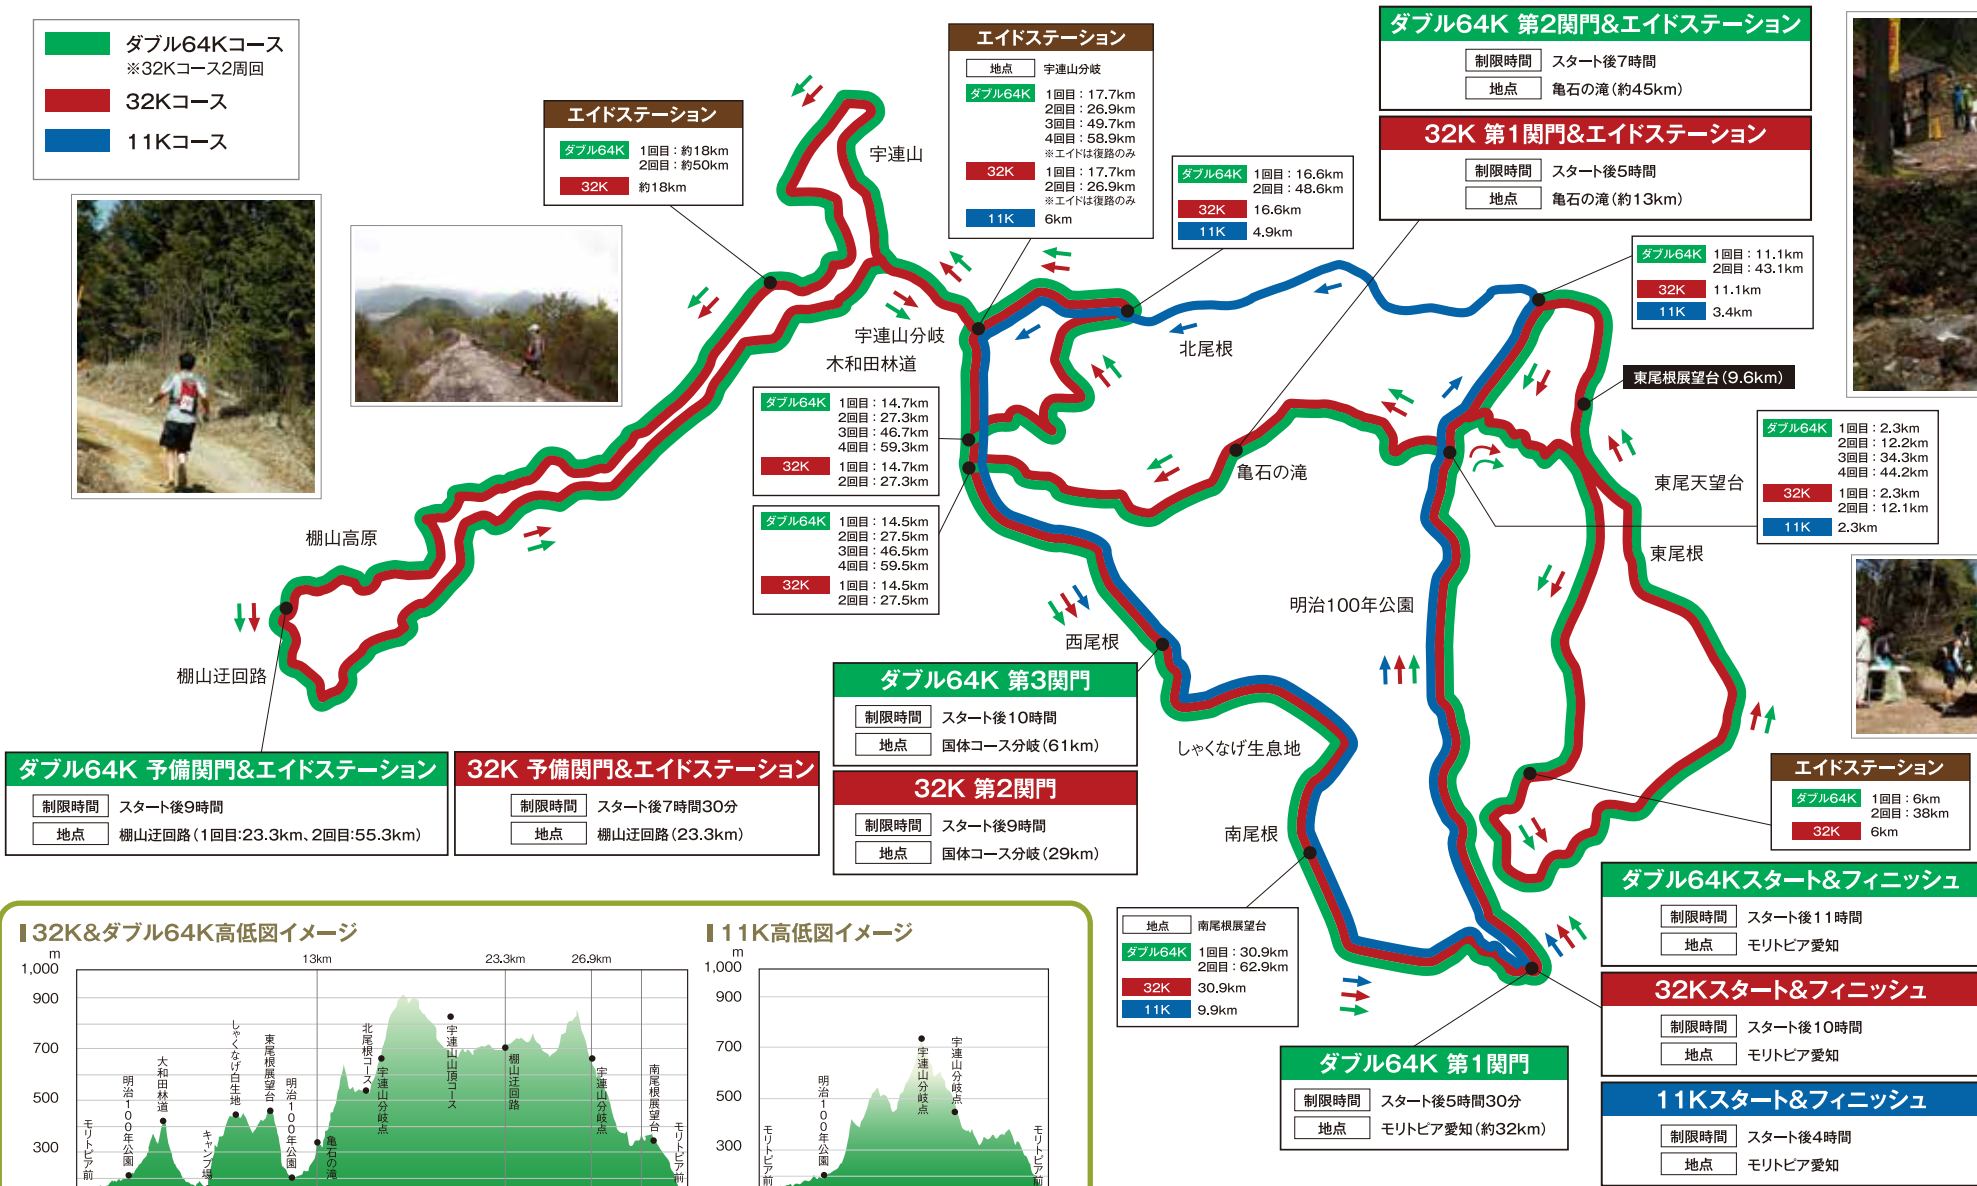

OSJ新城トレイル11K・32K&ダブル64K

ダブル64Kコース
※32Kコース2周回

32Kコース

11Kコース

※コースは都合により変更となる場合があります。