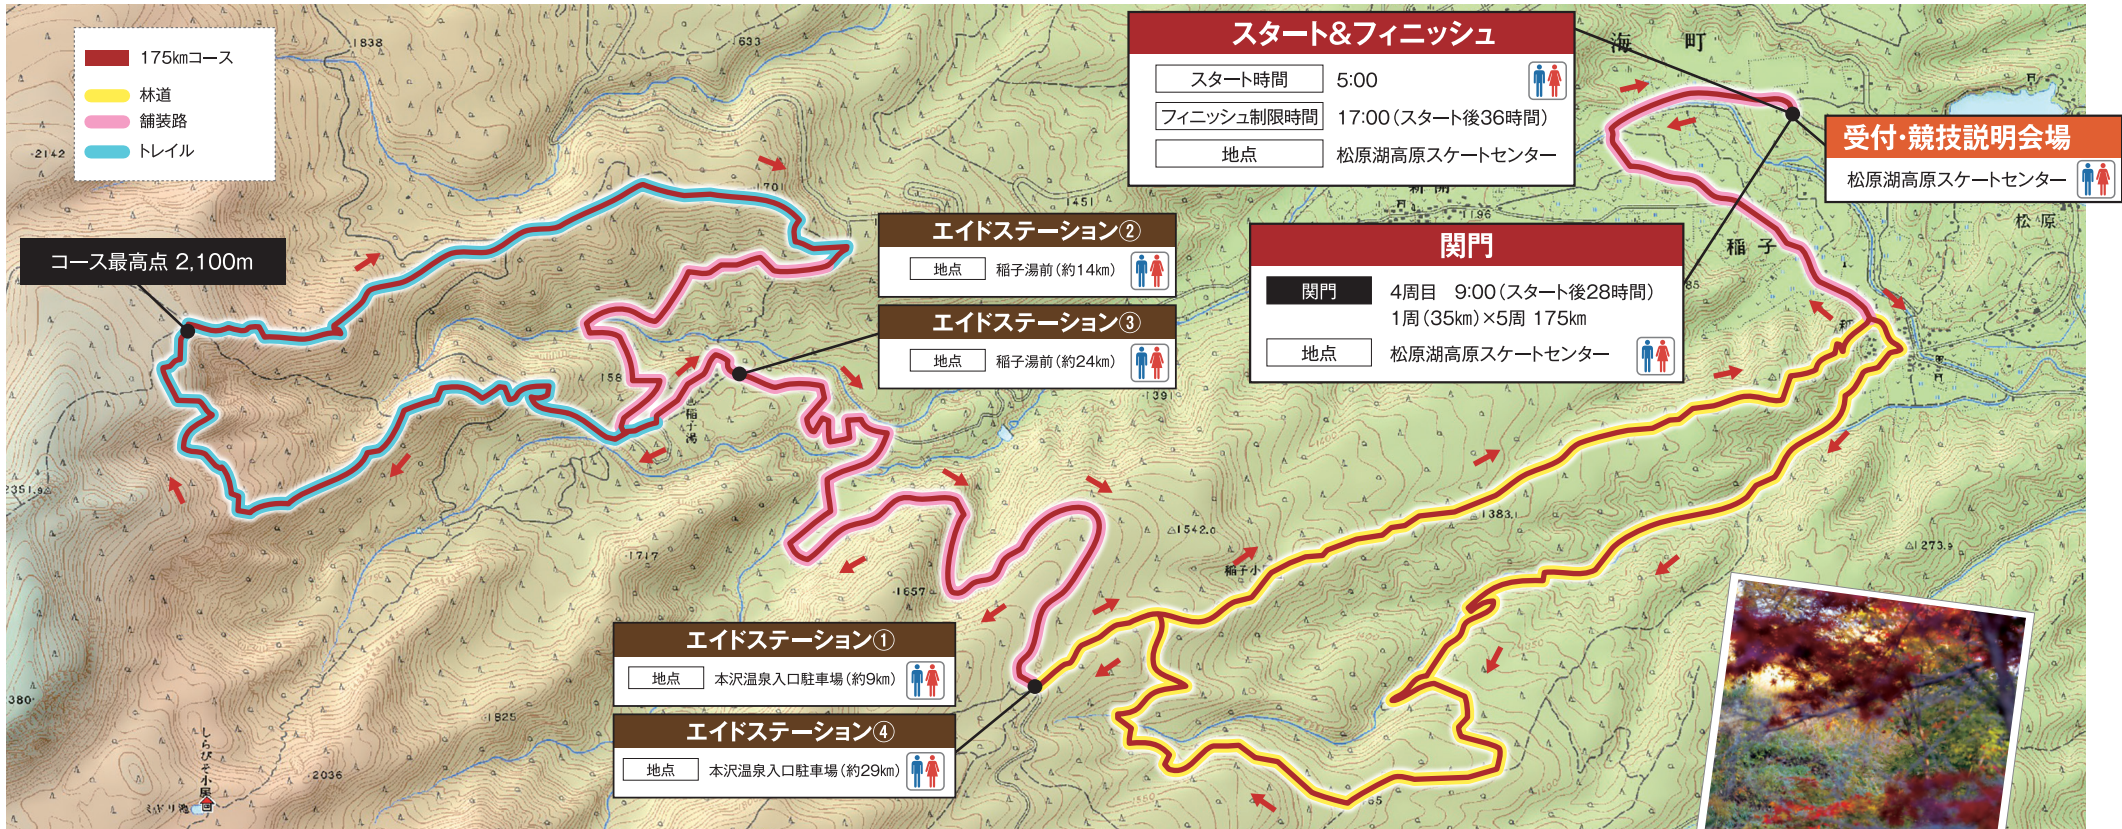

2020 OSJトレイルランニングレースシリーズ 第11戦

OSJ KOUMI100

高低図

※コースは都合により変更となる場合があります。