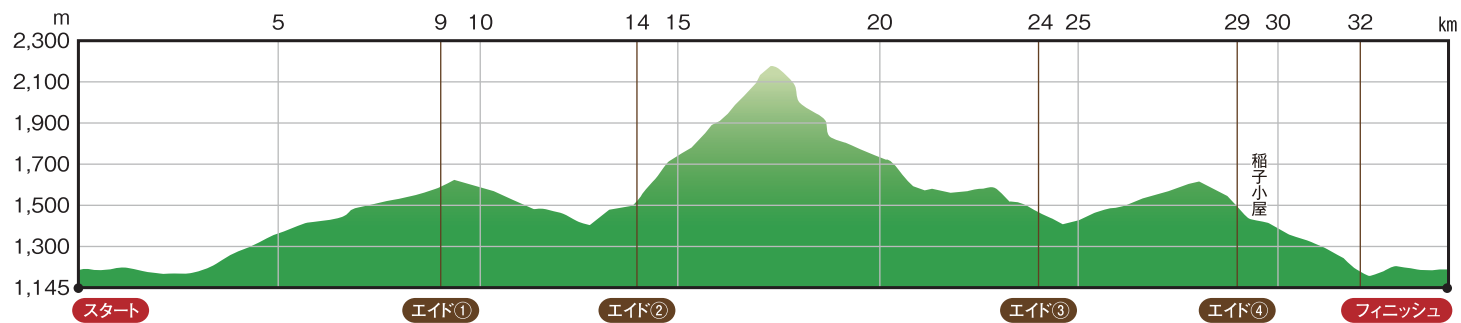

2020 OSJトレイルランニングレースシリーズ 第11戦

OSJ KOUMI100

高低図

※コースは都合により変更となる場合があります。