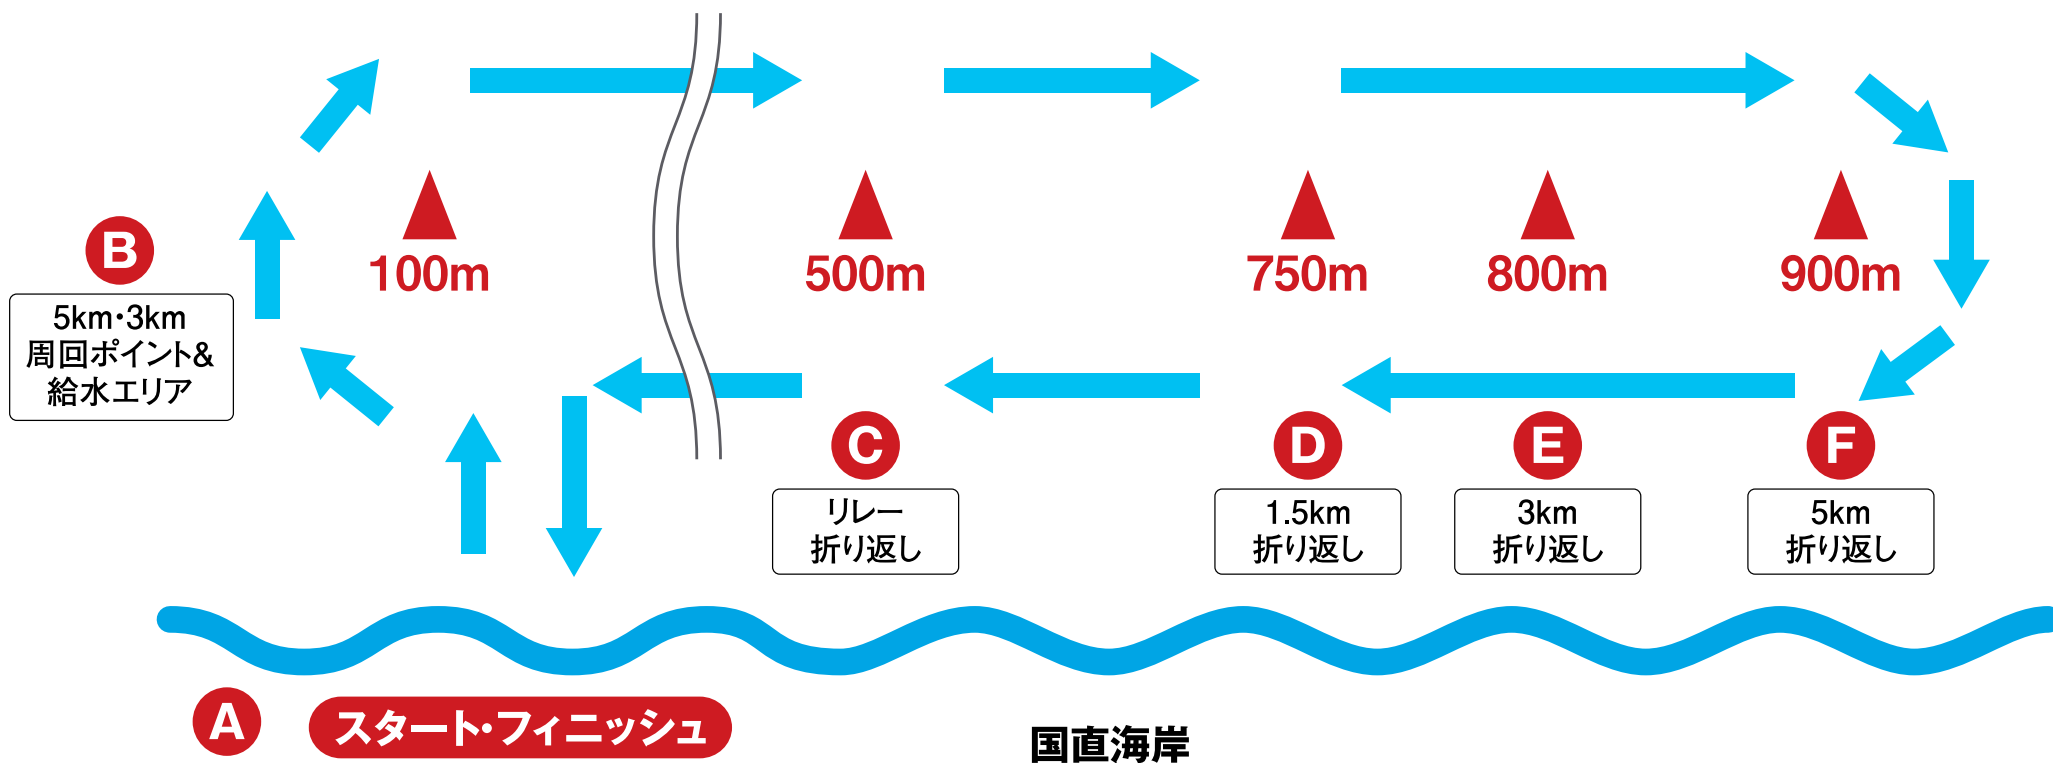

# ラフウォータースイム・イン・奄美大島

ラフウォータースイム・ジャパンシリーズ第1戦

大会受付テント

- 5km…………… A-[B-F-B]×3周-A → フィニッシュ
- 3km…………… A-[B-F-B]×2周-A → フィニッシュ
- 1.5km…………… A-D-A → フィニッシュ
- リレー…………… A-C-A → フィニッシュ×3名