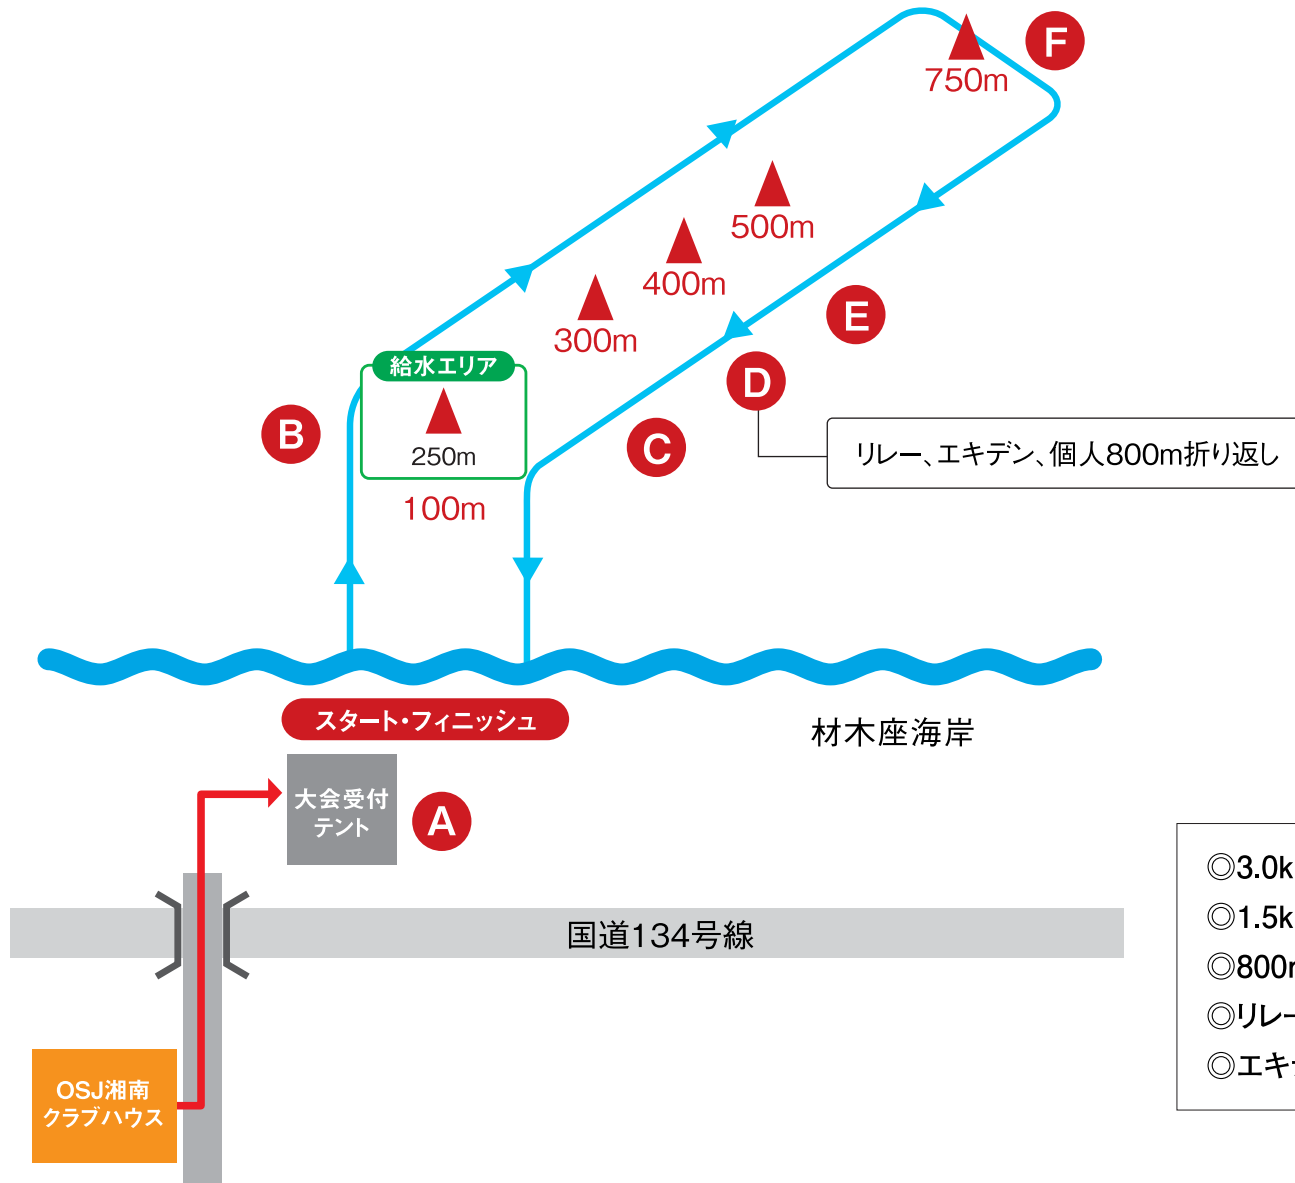

ラフウォータースイム・イン・鎌倉

ラフウォータースイム・ジャパンシリーズ第3戦

- ◎3.0km……A-F-A(計測)×2周⇒フィニッシュ
- ◎1.5km……A-F-A⇒フィニッシュ
- ◎800m……A-D-A⇒フィニッシュ
- ◎リレー……A-D-A⇒フィニッシュ×3名
- ◎エキデン……A-D-A⇒フィニッシュ×3名