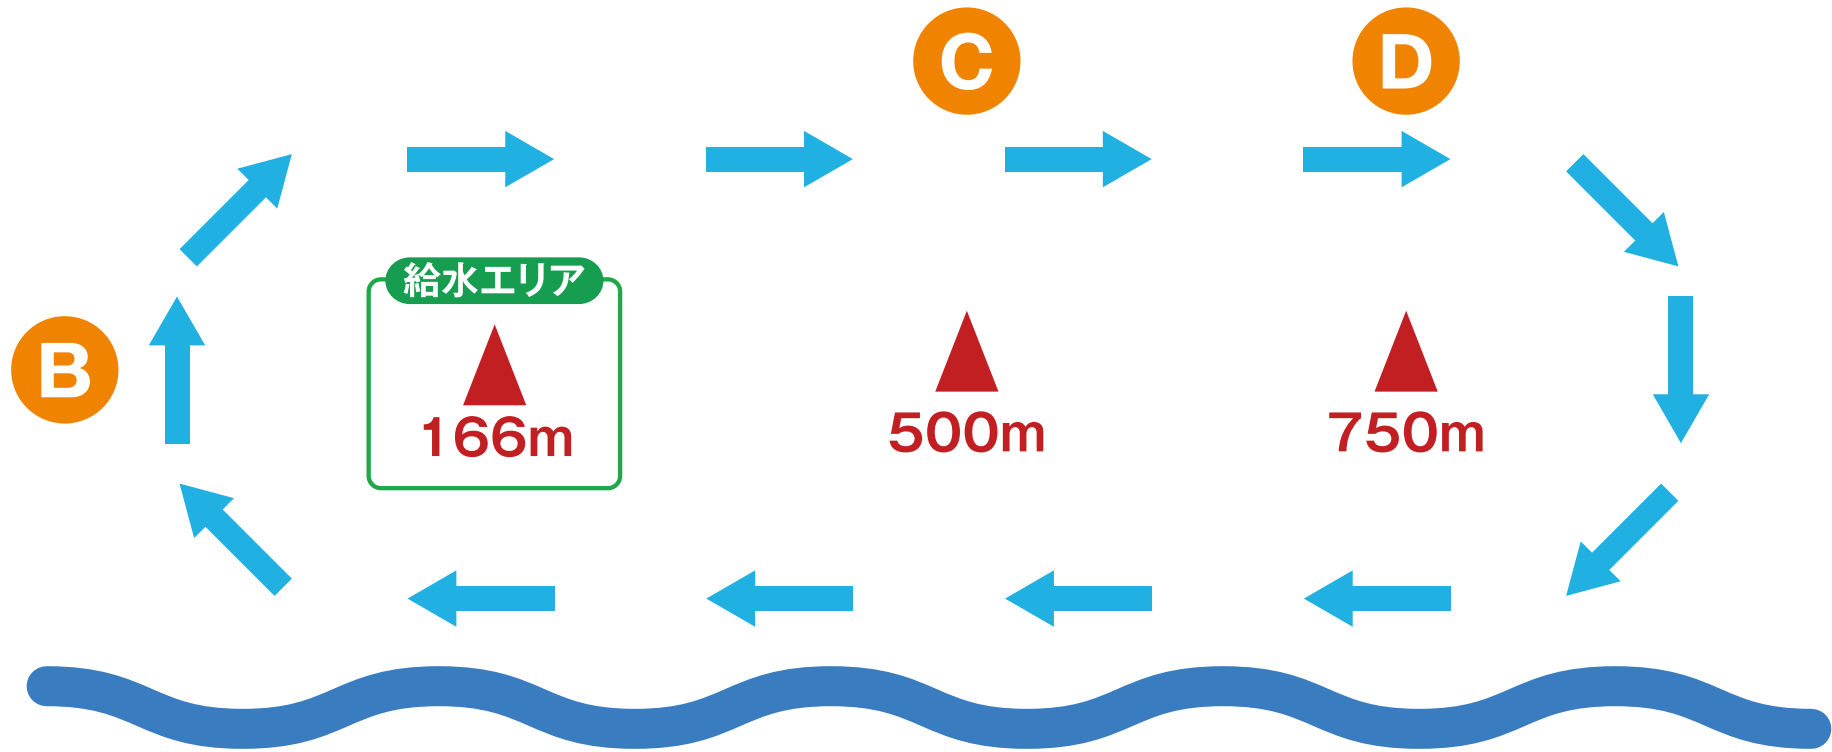

ラフウォータースイム・イン・ヨロン

ラフウォータースイム・ジャパンシリーズ

ウドノスビーチ

A スタート・フィニッシュ

- [A-D間 750m]
- 5km A-[B-D-B]×4周-A⇒フィニッシュ
 - 3km A-[B-C-B]×4周-A⇒フィニッシュ
 - 1.5km A-D-A⇒フィニッシュ
 - リレー A-C-A⇒フィニッシュ