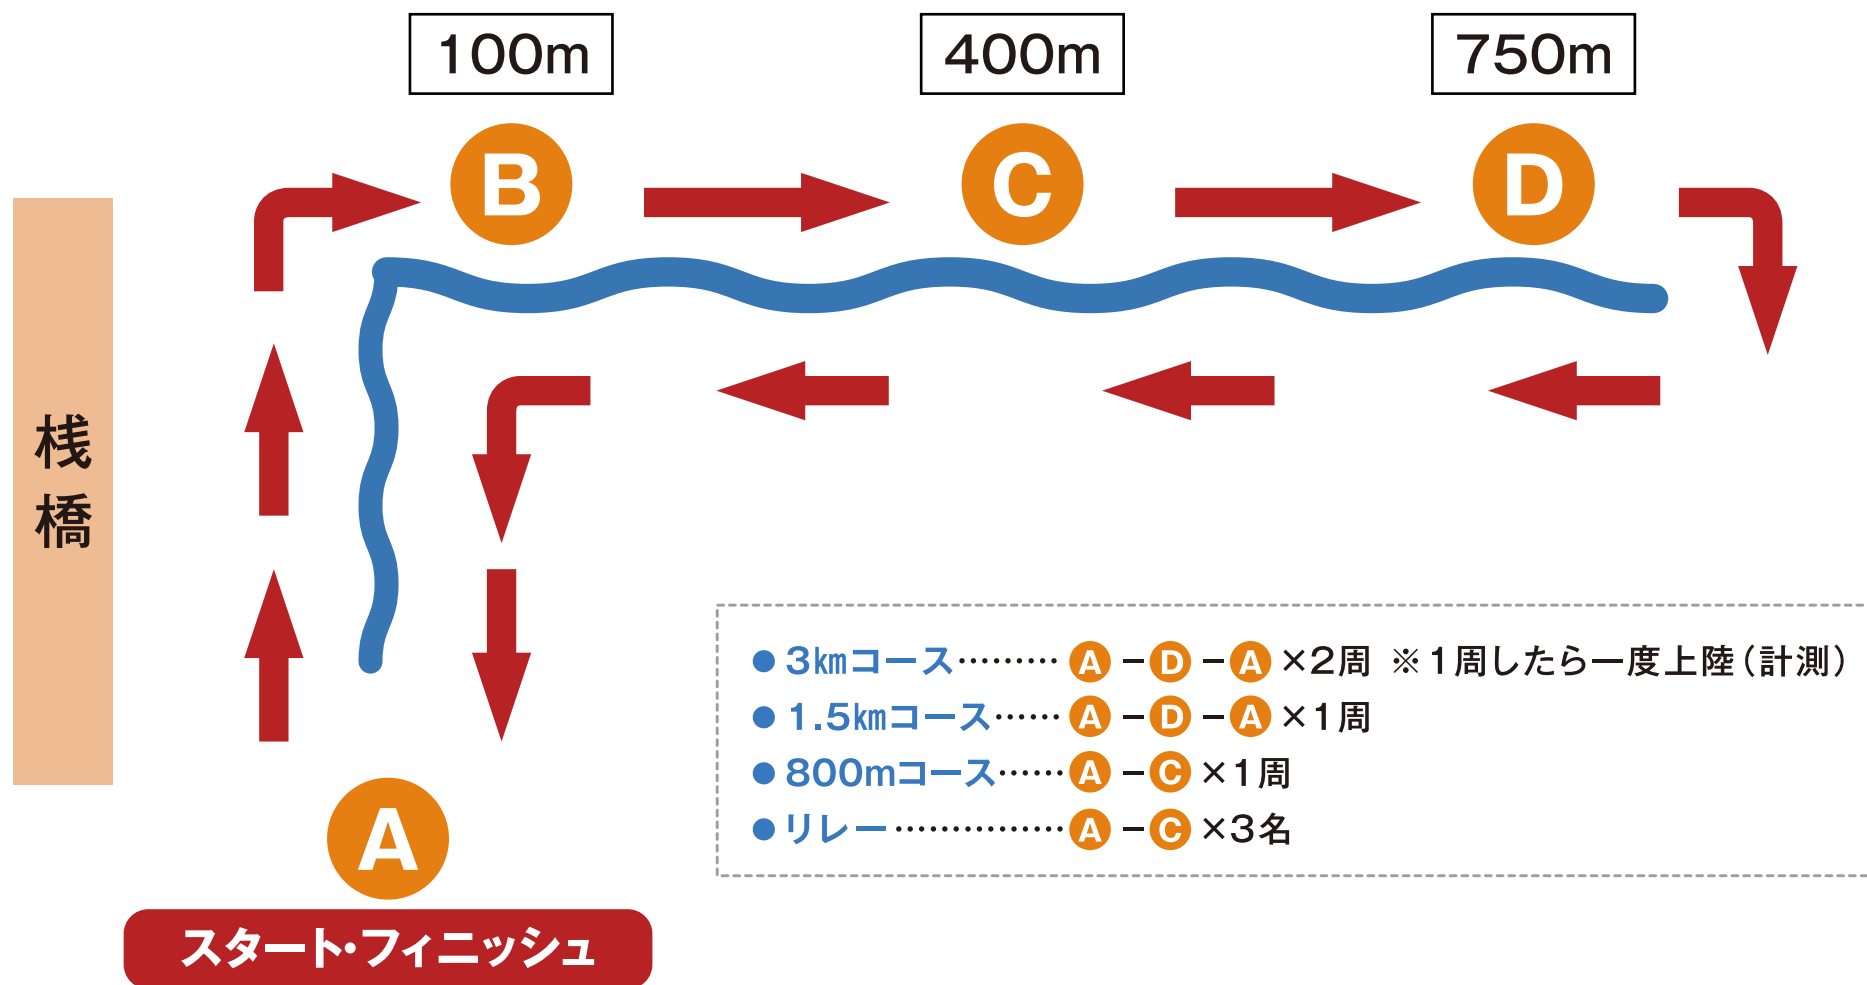

# 2015 ラフウォータースイム・ジャパンシリーズ 第2戦 ラフウォータースイム・イン・大磯照ヶ崎 (ビーチアクアスロン併設)

※コースは都合により変更となる場合があります。