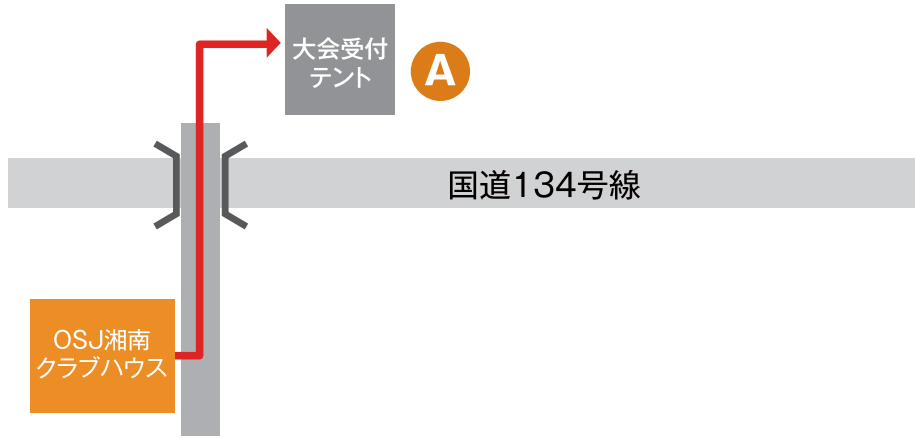

2016 ラフウォータースイム・ジャパンシリーズ ラフウォータースイム・イン・鎌倉

- ◎3.0km..... A - F - A (計測) × 2周 → フィニッシュ
- ◎1.5km..... A - F - A → フィニッシュ
- ◎800m..... A - D - A → フィニッシュ
- ◎リレー..... A - D - A → フィニッシュ × 3名
- ◎エキデン..... A - D - A → フィニッシュ × 3名