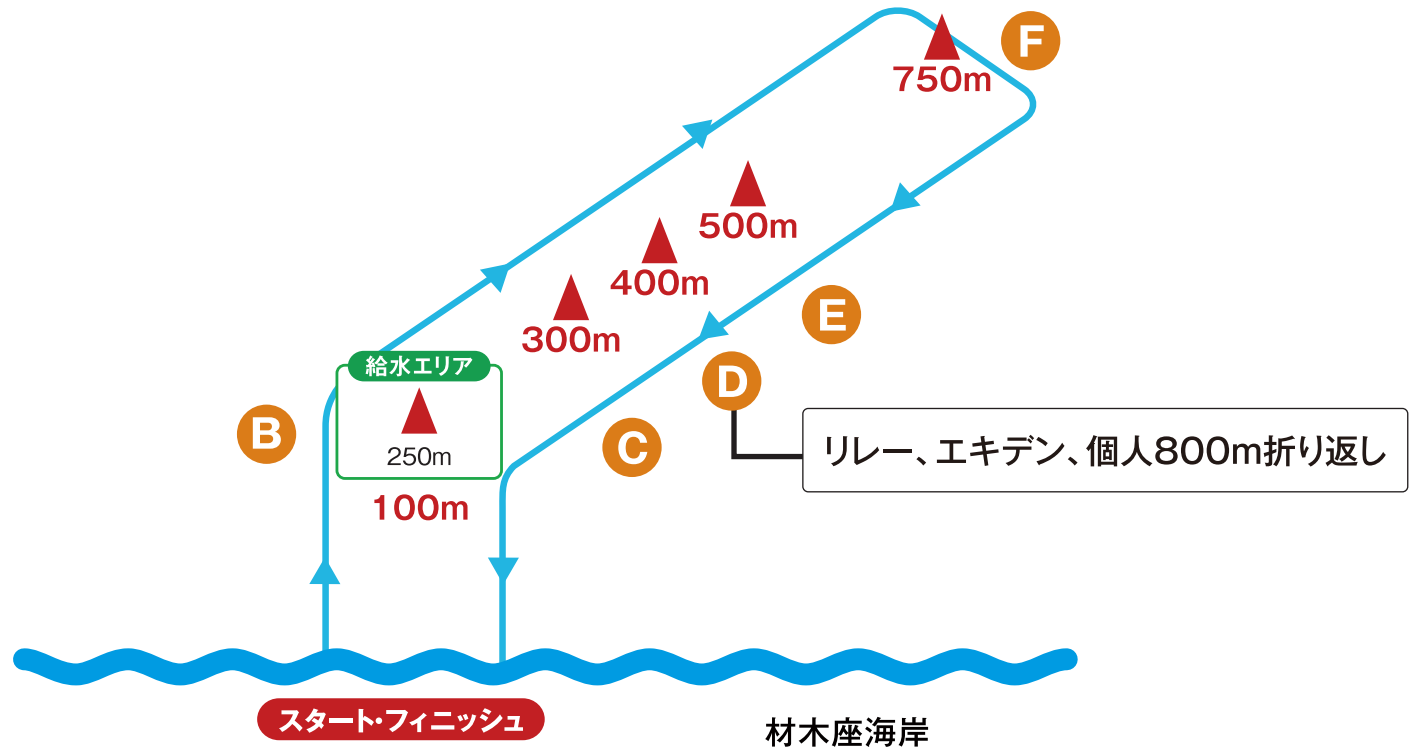

2016 ラフウォータースイム・ジャパンシリーズ ラフウォータースイム・イン・鎌倉

- ◎3.0km..... A - F - A (計測) × 2周 → フィニッシュ
- ◎1.5km..... A - F - A → フィニッシュ
- ◎800m..... A - D - A → フィニッシュ
- ◎リレー..... A - D - A → フィニッシュ × 3名
- ◎エキデン..... A - D - A → フィニッシュ × 3名

※コースは都合により変更となる場合があります。