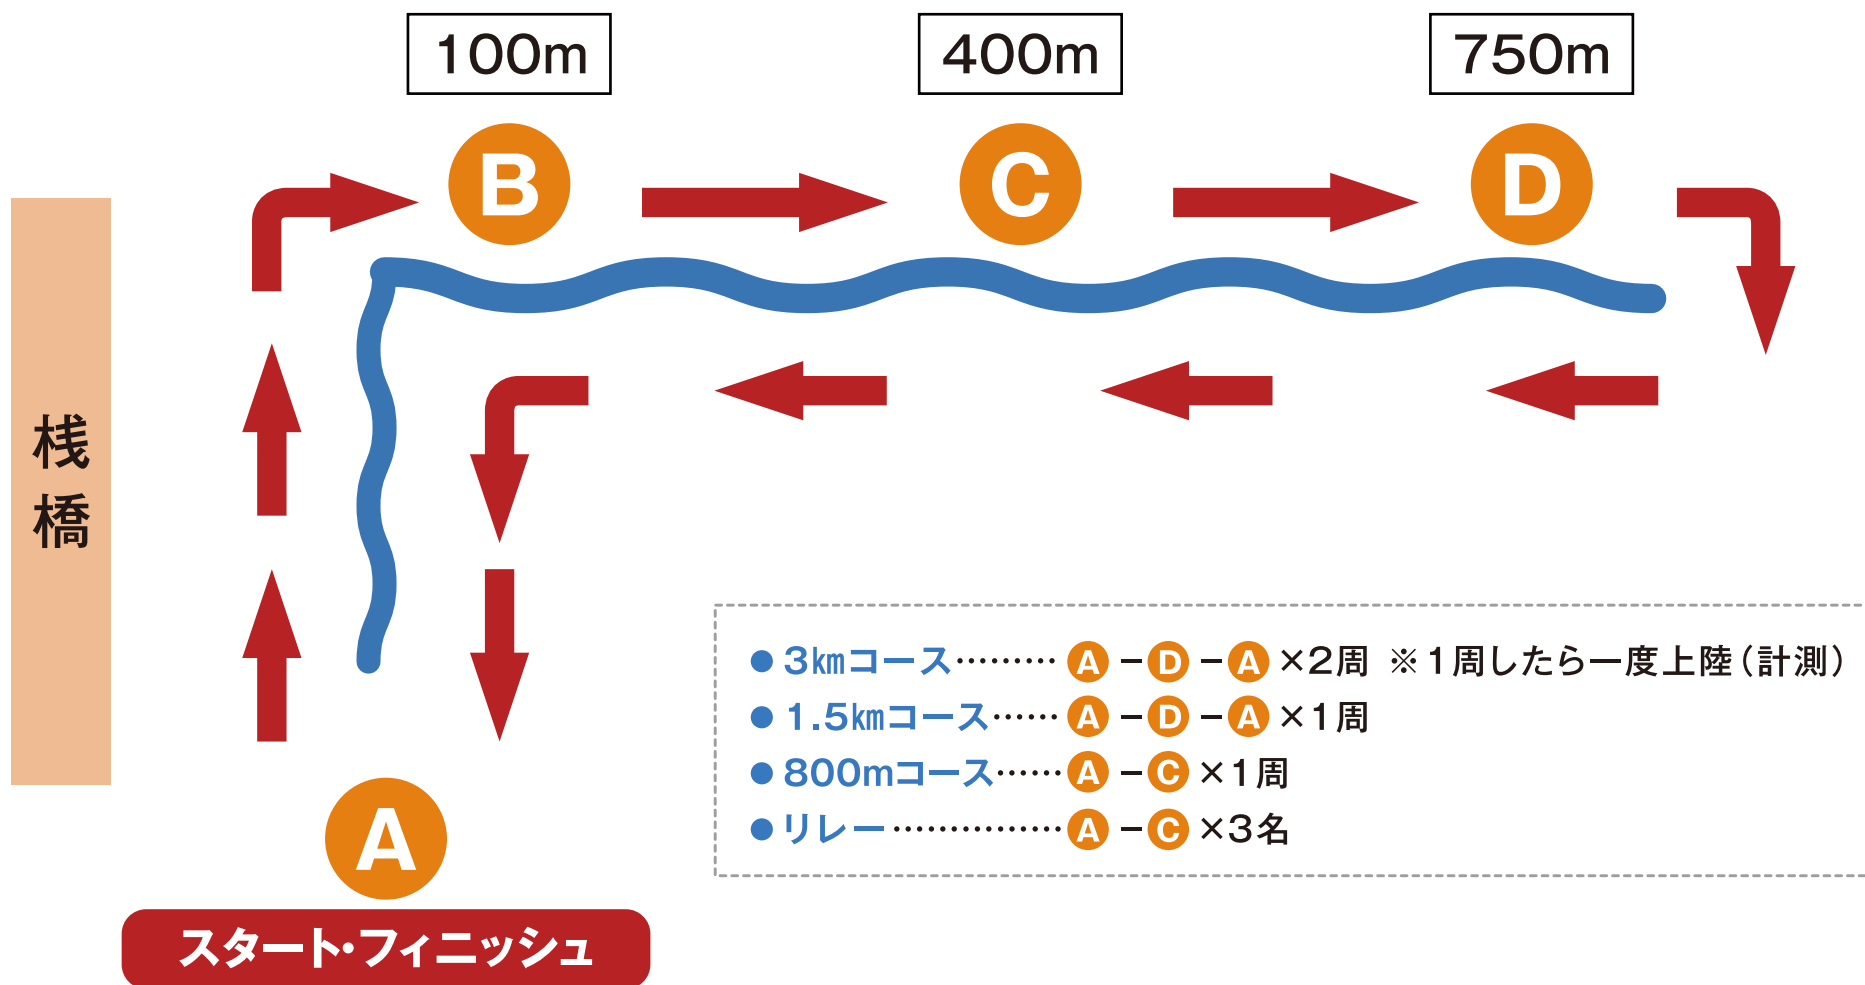

2016 ラフウォータースイム・ジャパンシリーズ

ラフウォータースイム・イン・大磯照ヶ崎

(ビーチアクアスロン併設)

※コースは都合により変更となる場合があります。