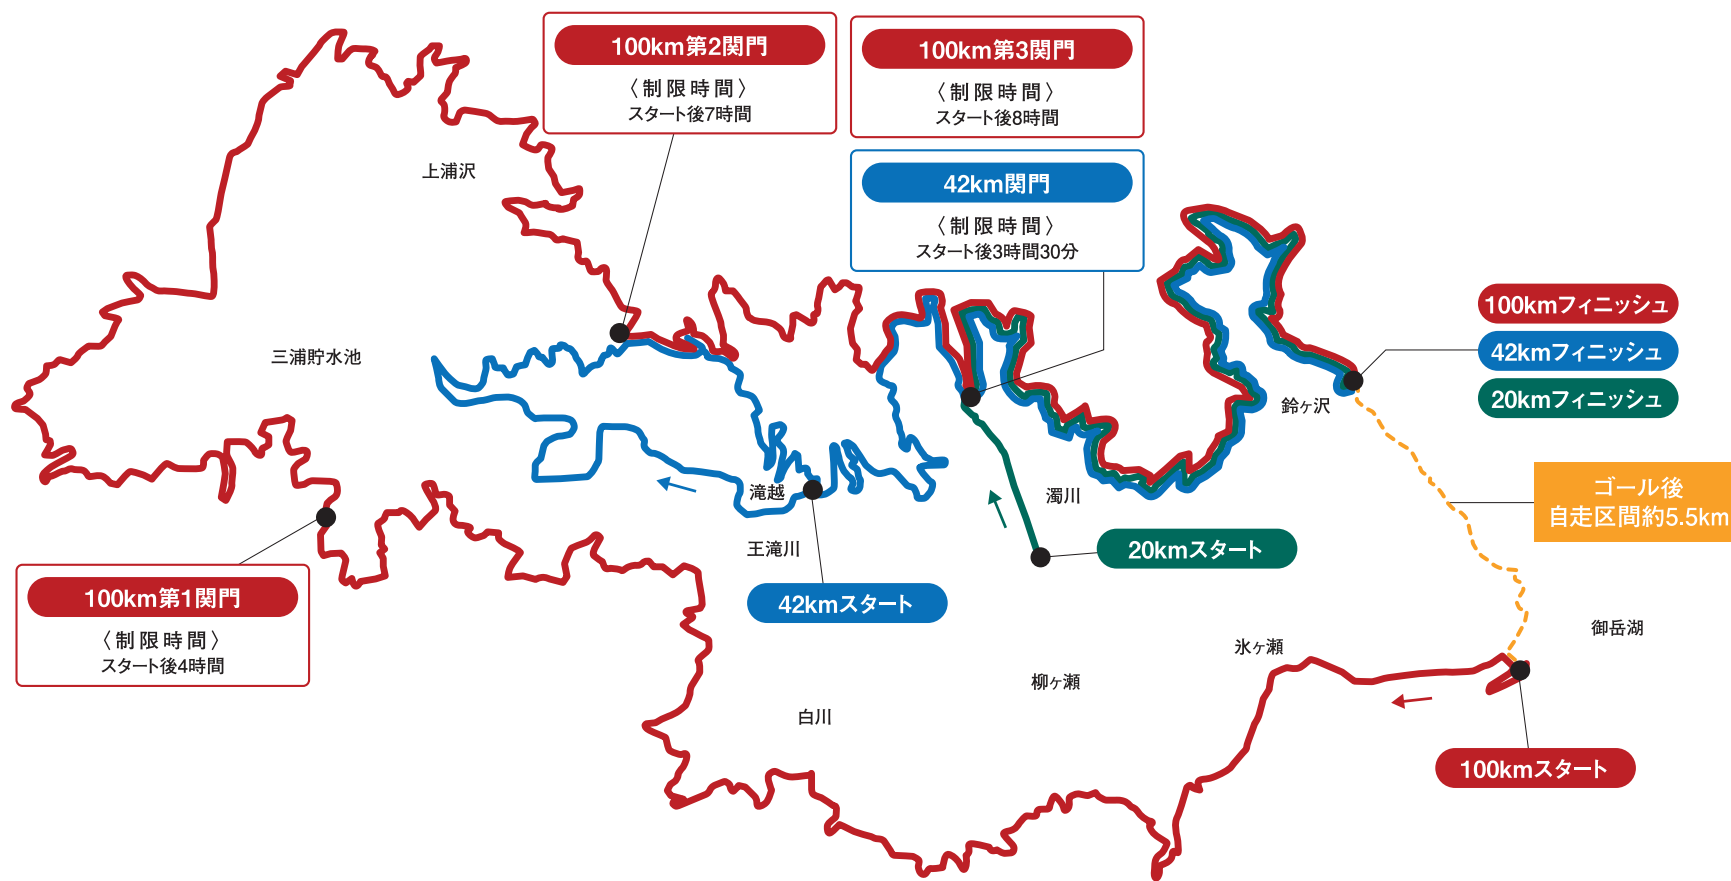

セルフディスカバリーアドベンチャー・イン・王滝

クロスマウンテンバイク 120km/100km/42km/20km [2020年]

◎100kmコース

◎42kmコース

◎20kmコース