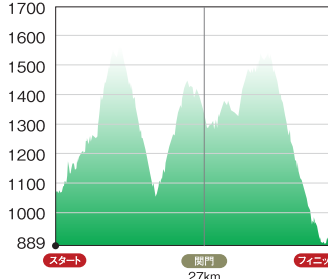

セルフディスカバリーアドベンチャー・イン・王滝

クロスマウンテンバイク 120km/100km/42km/20km [2020年]

◎100kmコース

◎42kmコース

◎20kmコース