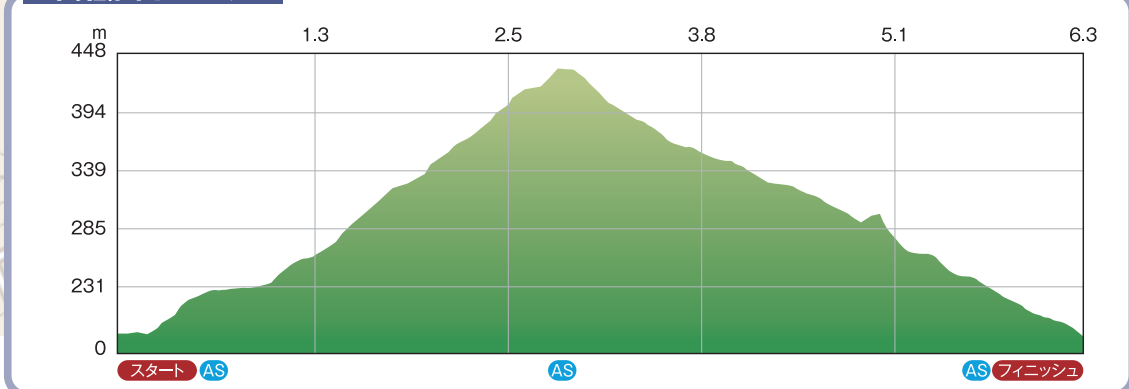

裾野市制施行50周年記念 SUSONO MTB CHALLENGE 2021

高低図イメージ

※コースは都合により変更となる場合があります。