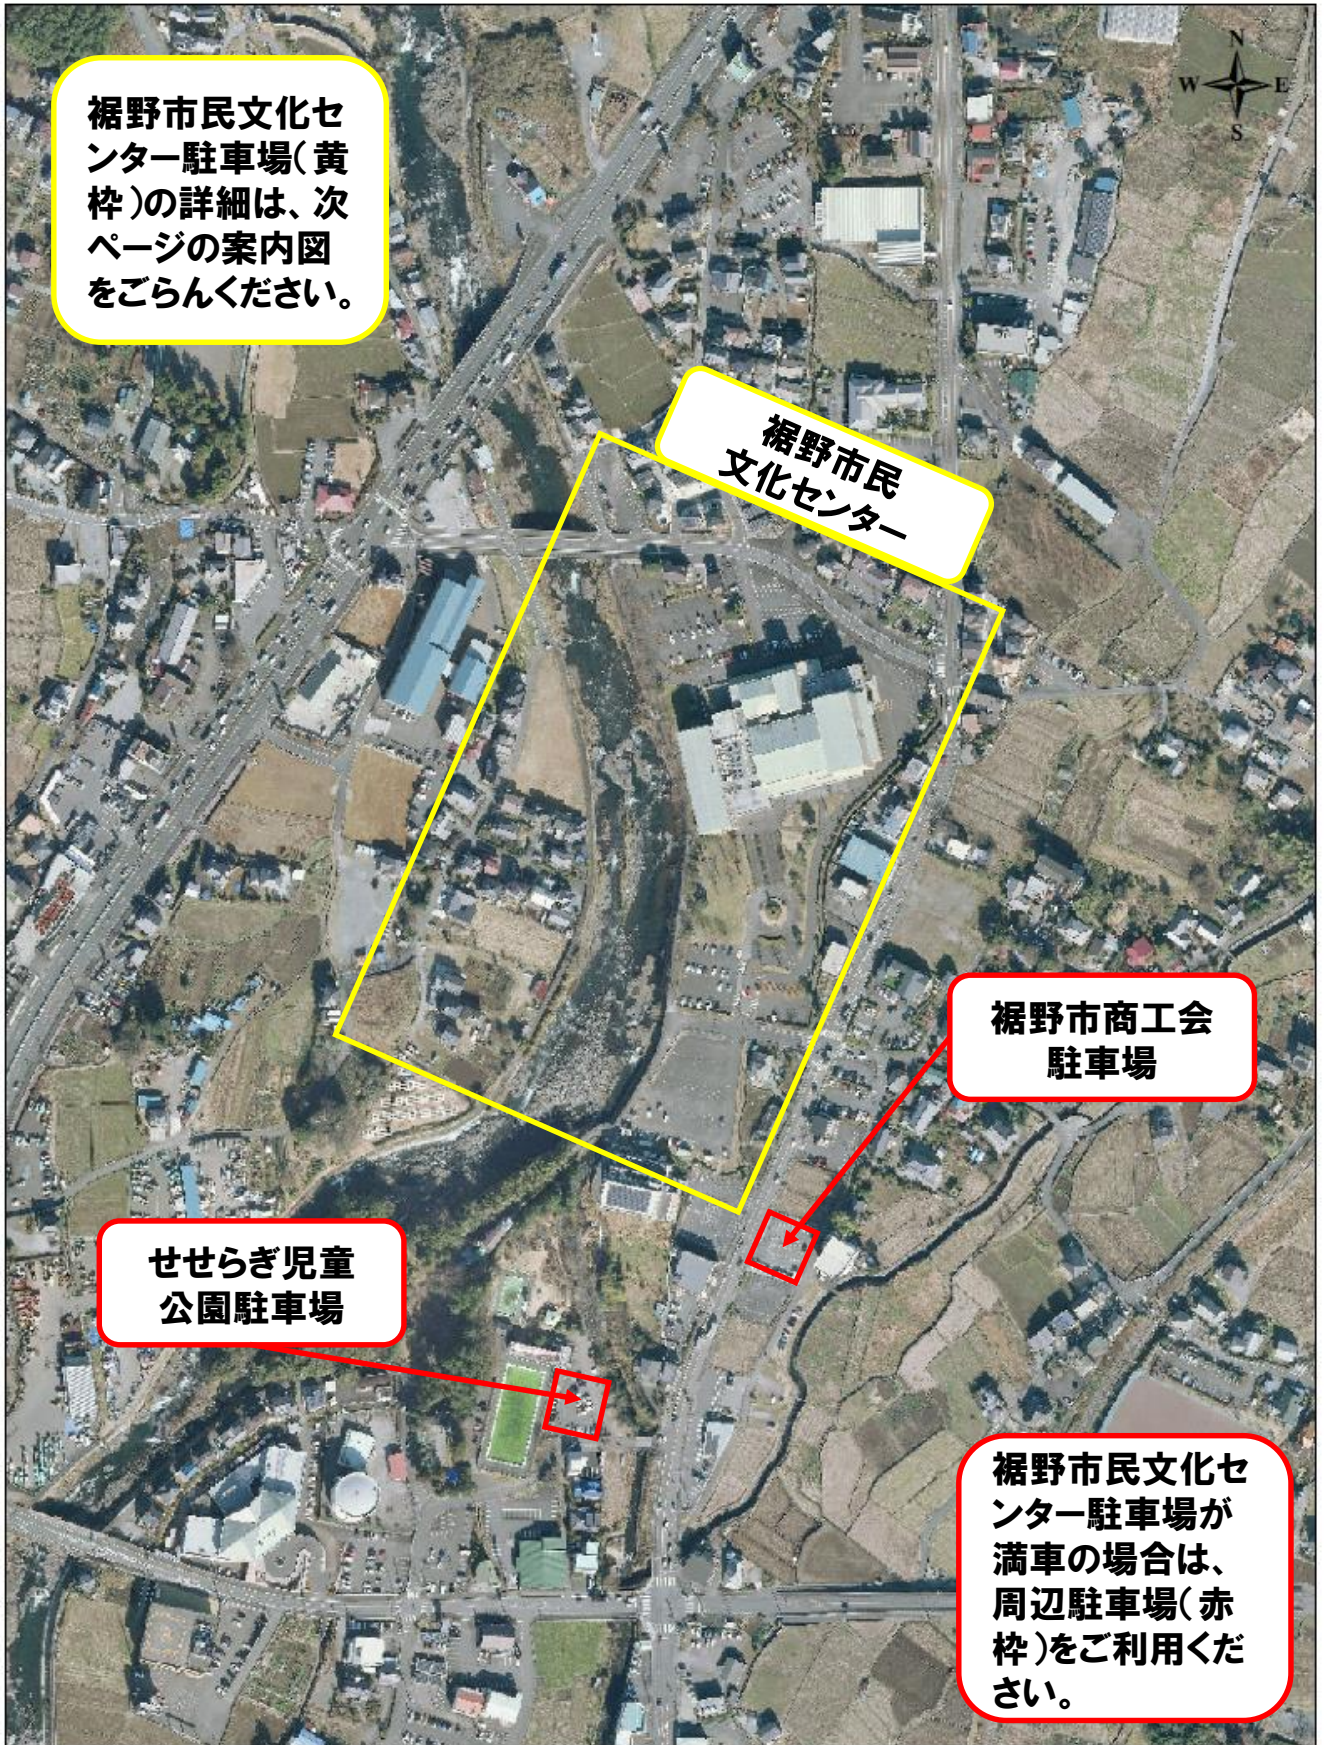

駐車場案内図

裾野市民文化センター駐車場(黄枠)の詳細は、次ページの案内図をごらんください。

裾野市民文化センター

裾野市商工会
駐車場

せせらぎ児童
公園駐車場

裾野市民文化センター駐車場が満車の場合は、周辺駐車場(赤枠)をご利用ください。