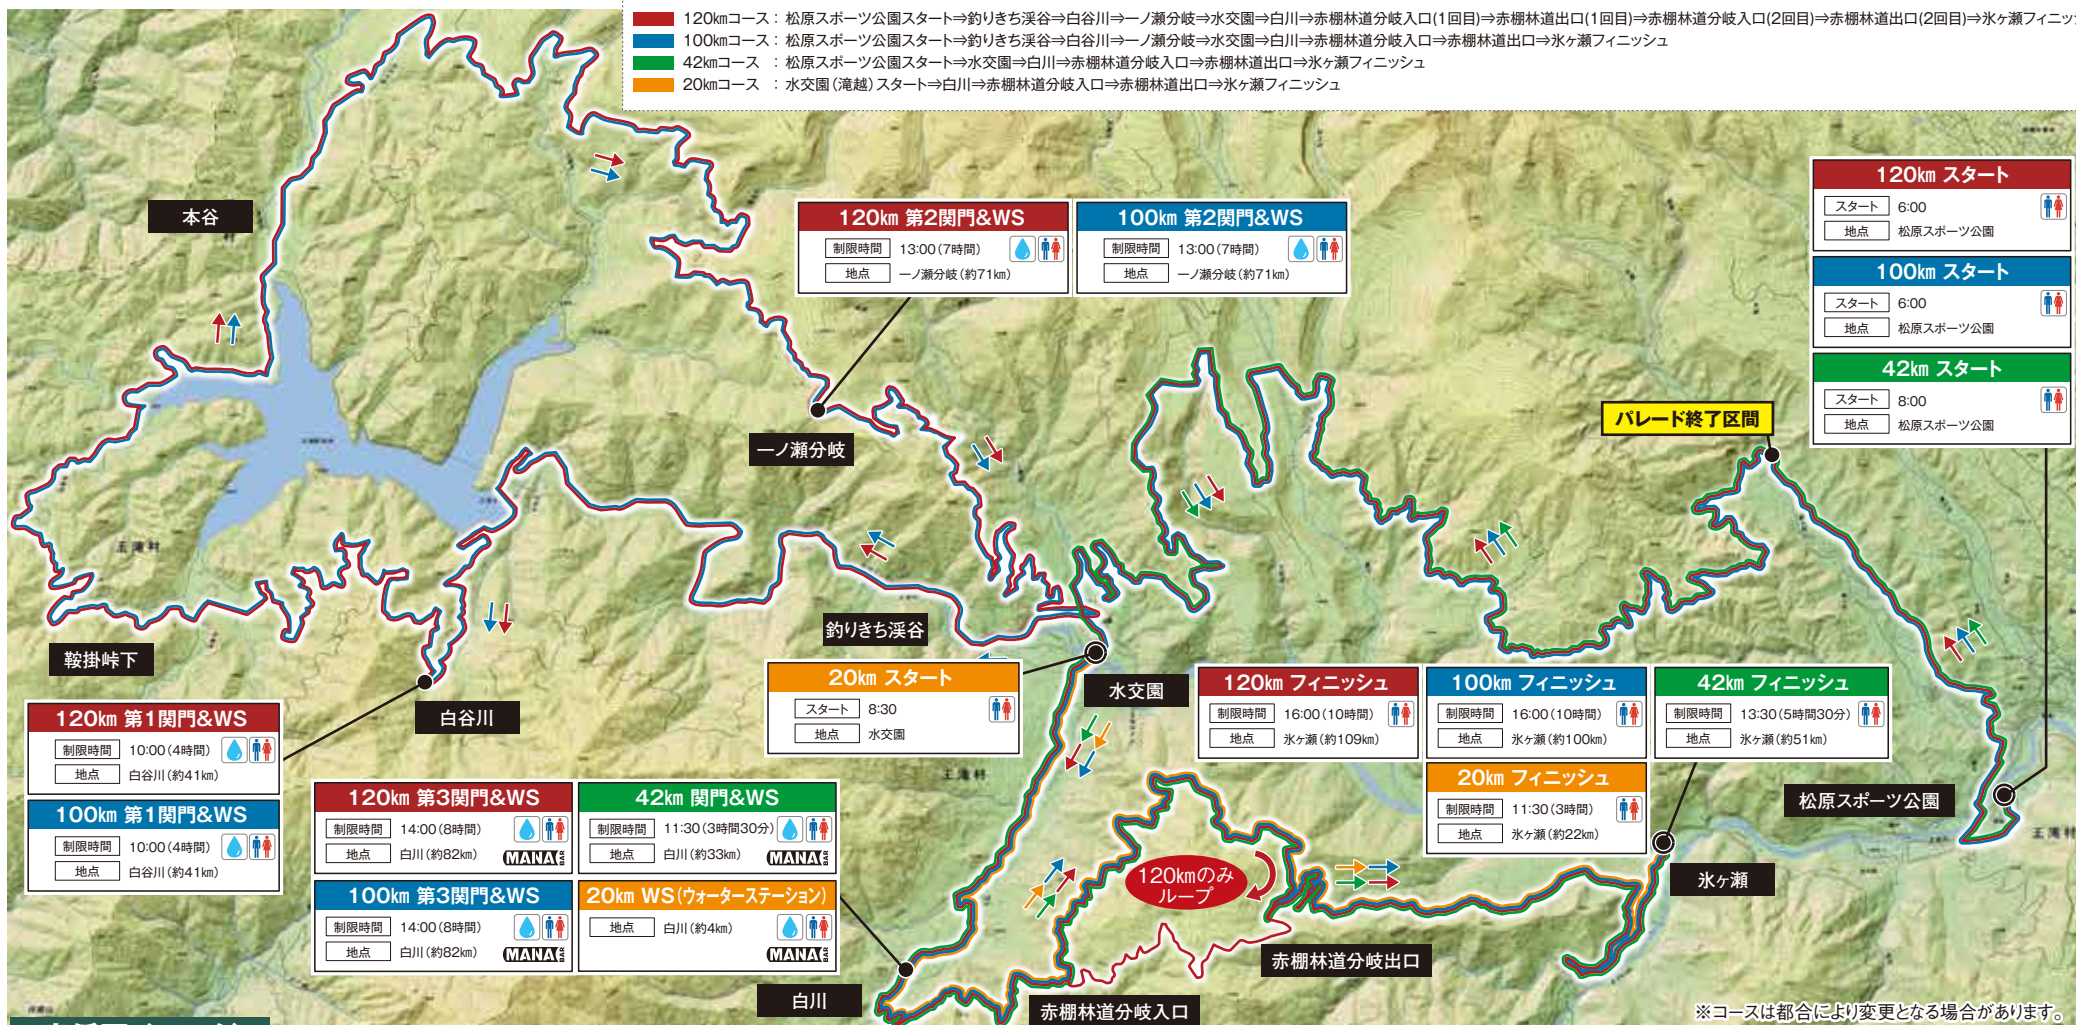

2023 セルフディスカバリーアドベンチャー・イン・王滝 SDAクロスマウンテンバイク120km/100km/42km/20km【9月】

- 120kmコース：松原スポーツ公園スタート⇒釣りきち溪谷⇒白谷川⇒一ノ瀬分岐⇒水交園⇒白川⇒赤棚林道分岐入口(1回目)⇒赤棚林道出口(1回目)⇒赤棚林道分岐入口(2回目)⇒赤棚林道出口(2回目)⇒氷ヶ瀬フィニッシュ
- 100kmコース：松原スポーツ公園スタート⇒釣りきち溪谷⇒白谷川⇒一ノ瀬分岐⇒水交園⇒白川⇒赤棚林道分岐入口⇒赤棚林道出口⇒氷ヶ瀬フィニッシュ
- 42kmコース：松原スポーツ公園スタート⇒水交園⇒白川⇒赤棚林道分岐入口⇒赤棚林道出口⇒氷ヶ瀬フィニッシュ
- 20kmコース：水交園(滝越)スタート⇒白川⇒赤棚林道分岐入口⇒赤棚林道出口⇒氷ヶ瀬フィニッシュ

高低図イメージ