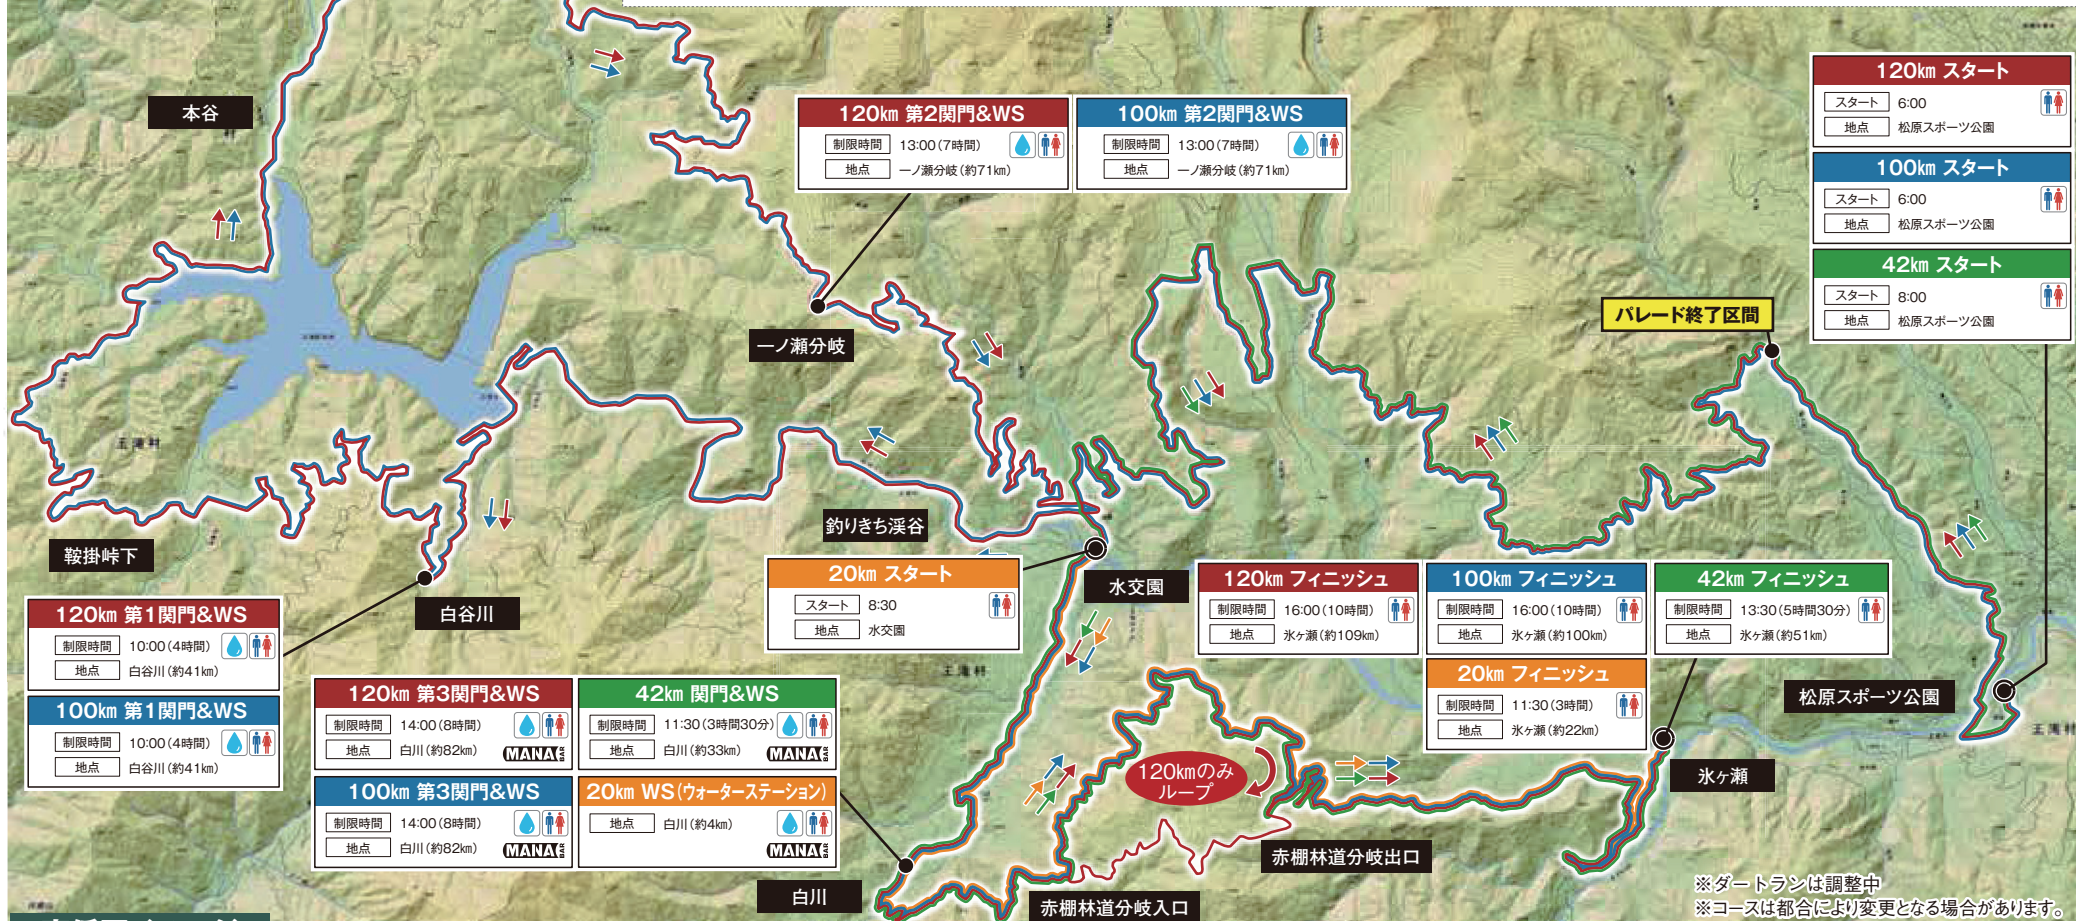

2024 セルフディスカバリーアドベンチャー in 王滝 クロスマウンテンバイク

- 120kmコース：松原スポーツ公園スタート⇒釣りきち溪谷⇒白谷川⇒一ノ瀬分岐⇒水交園⇒白川⇒赤棚林道分岐入口(1回目)⇒赤棚林道出口(1回目)⇒赤棚林道分岐入口(2回目)⇒赤棚林道出口(2回目)⇒氷ヶ瀬フィニッシュ
- 100kmコース：松原スポーツ公園スタート⇒釣りきち溪谷⇒白谷川⇒一ノ瀬分岐⇒水交園⇒白川⇒赤棚林道分岐入口⇒赤棚林道出口⇒氷ヶ瀬フィニッシュ
- 42kmコース：松原スポーツ公園スタート⇒水交園⇒白川⇒赤棚林道分岐入口⇒赤棚林道出口⇒氷ヶ瀬フィニッシュ
- 20kmコース：水交園(滝越)スタート⇒白川⇒赤棚林道分岐入口⇒赤棚林道出口⇒氷ヶ瀬フィニッシュ

高低図イメージ