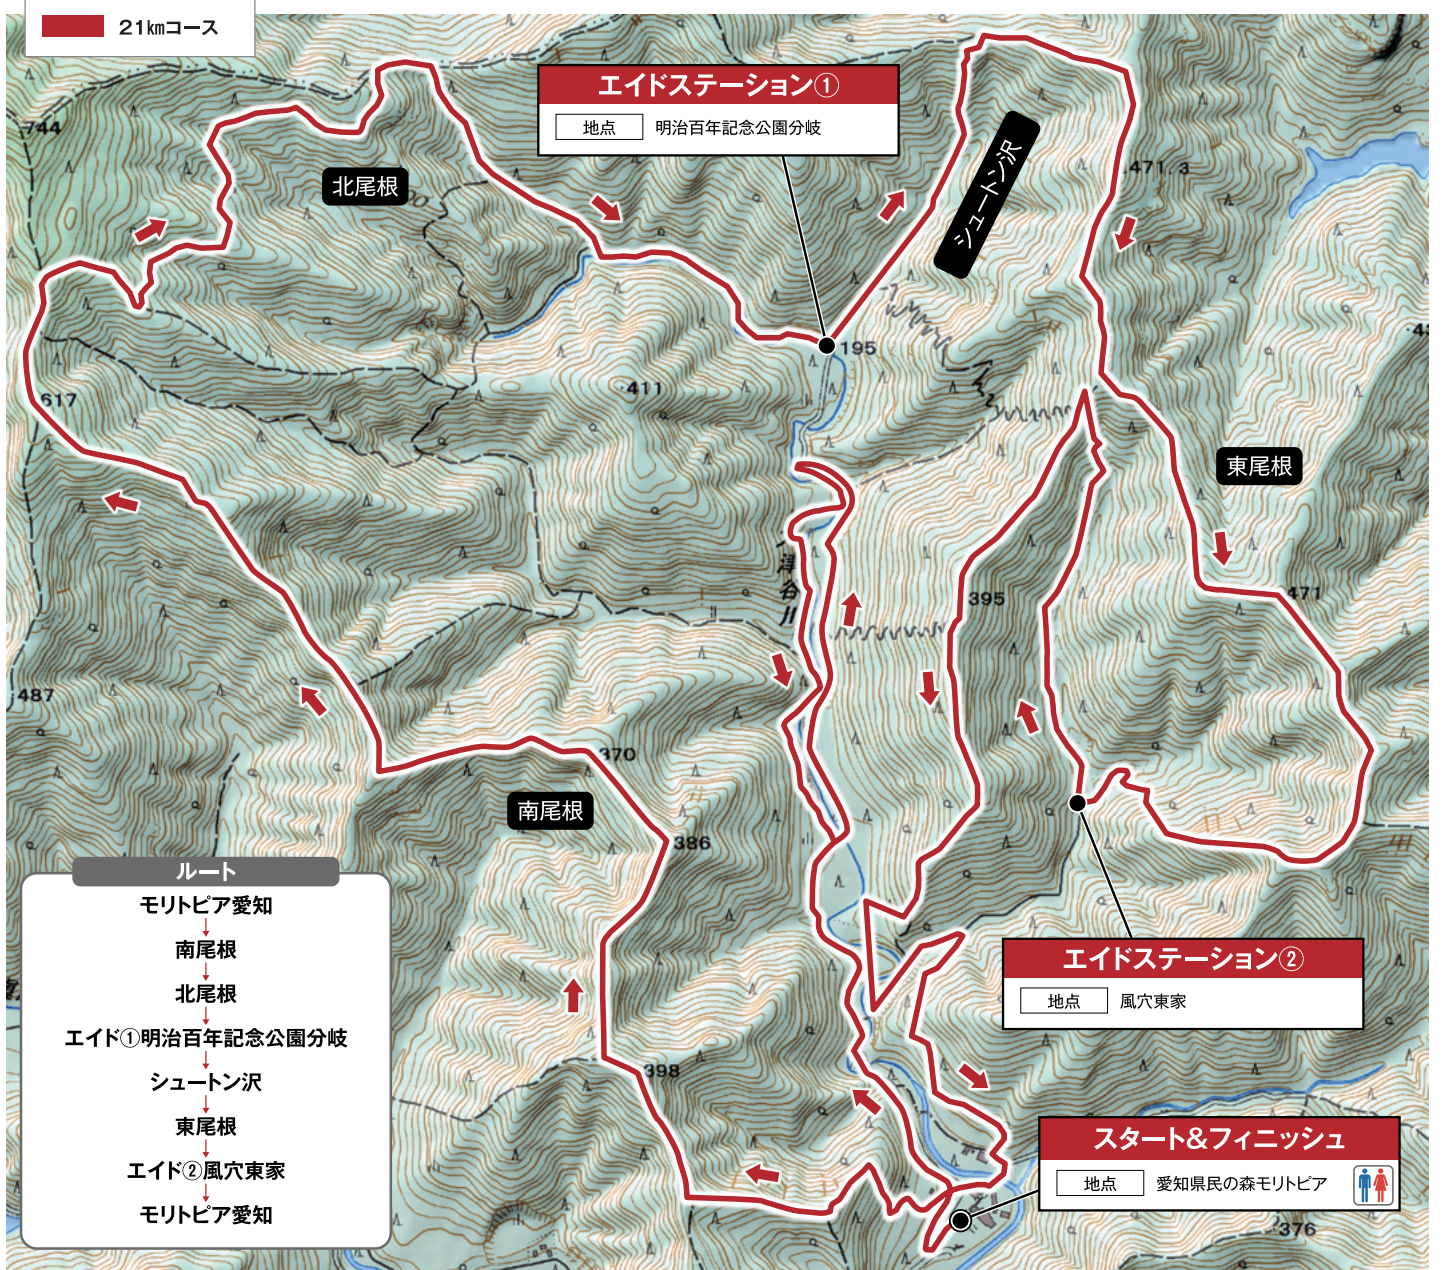

SHINSHIRO  
SPARTAN TRAIL CLASSIC

# 新城スパルタントレイル クラシック

2023年10月28日(土)・29日(日)

presented by OSJ

## 《21km》

### 高低図イメージ

※コースは都合により変更となる場合があります。