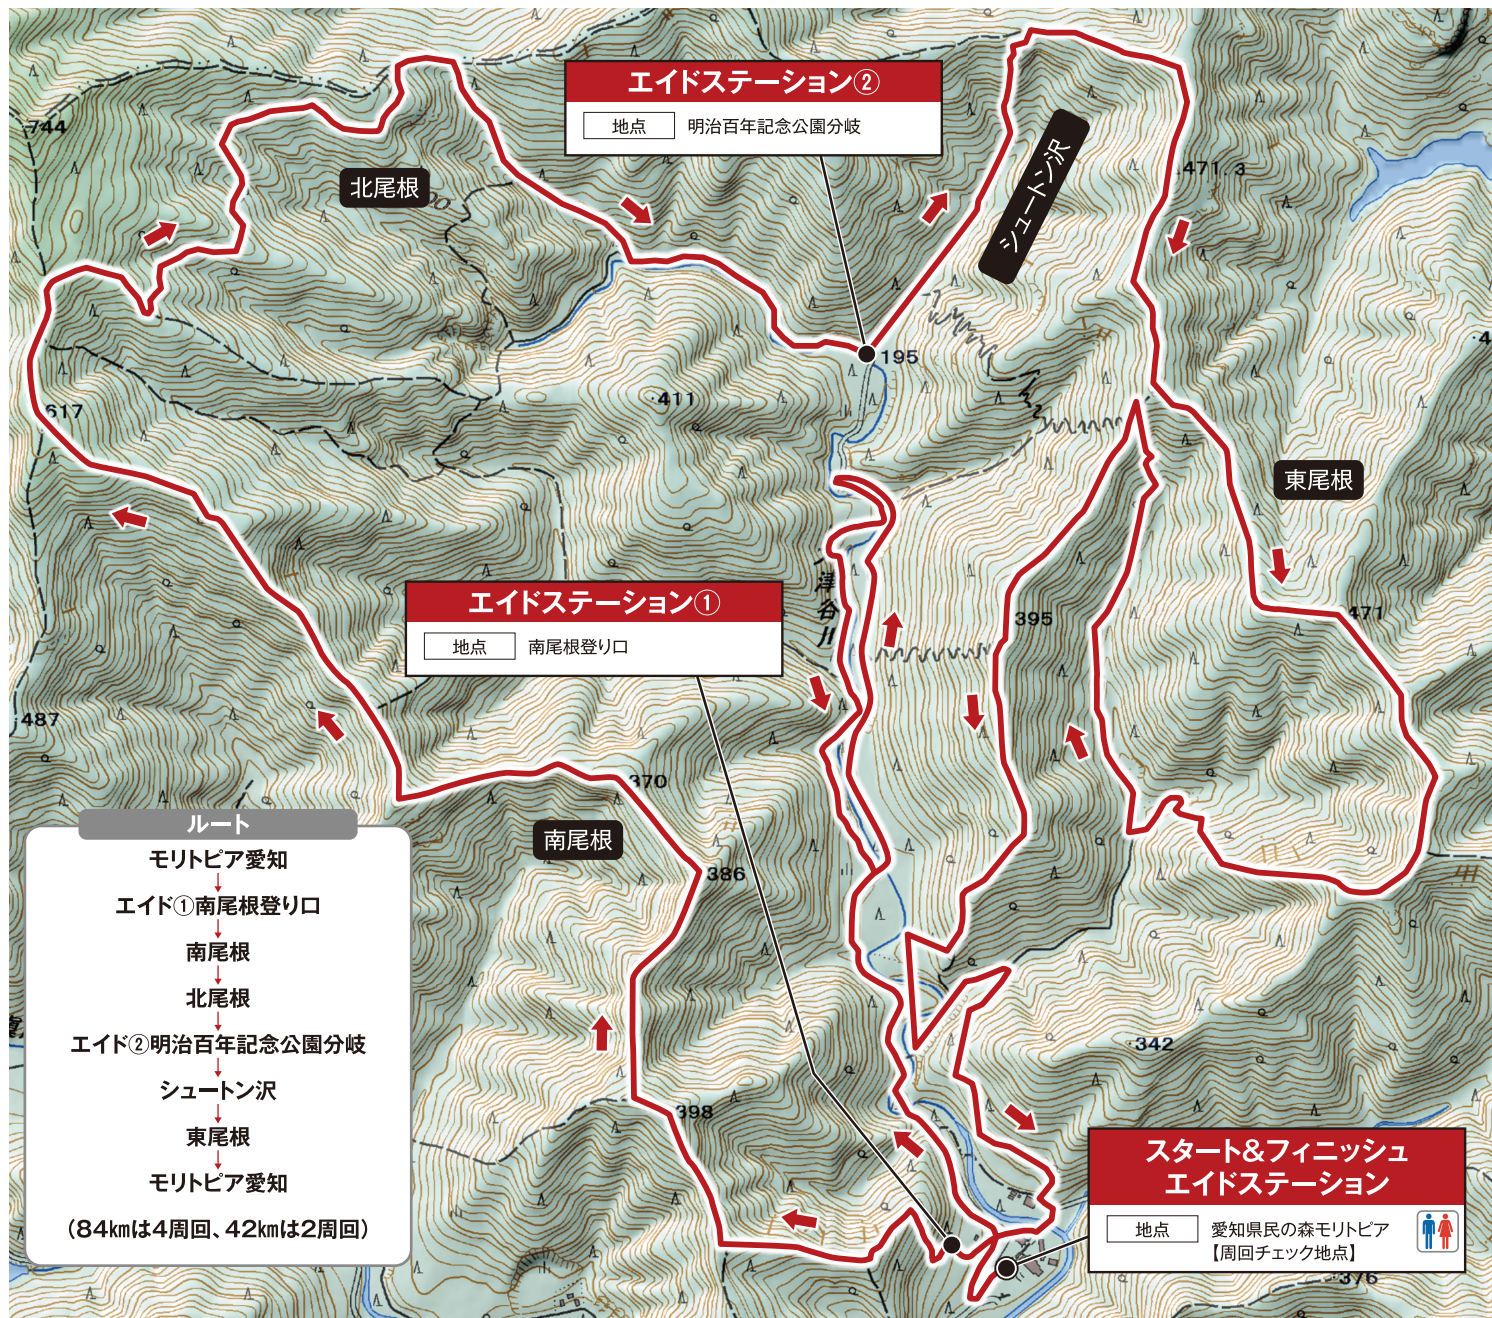

SHINSHIRO
SPARTAN TRAIL CLASSIC

新城スパルタントレイル クラシック

2022年10月29日(土)・30日(日)

presented by OSJ

高低図イメージ

※コースは都合により変更となる場合があります。