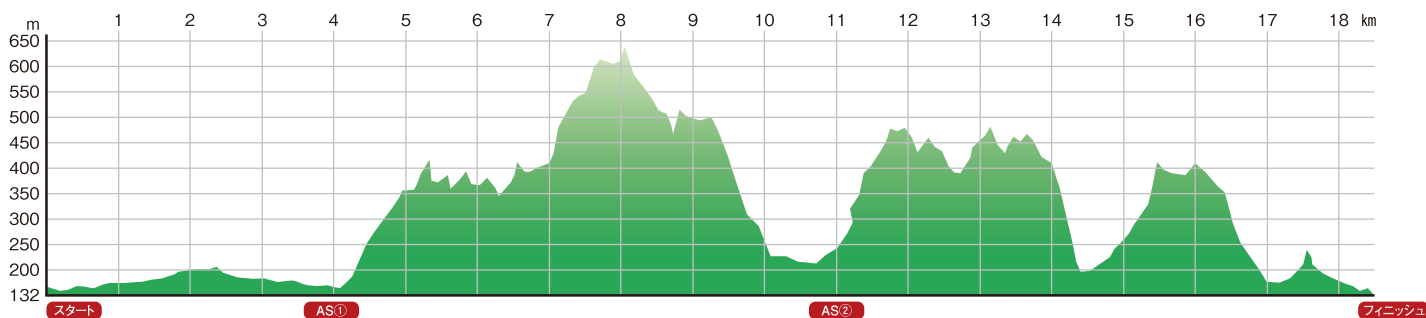

SHINSHIRO
SPARTAN TRAIL CLASSIC

新城スパルタントレイル クラシック

2022年10月29日(土)・30日(日)

presented by OSJ

高低図イメージ

※コースは都合により変更となる場合があります。