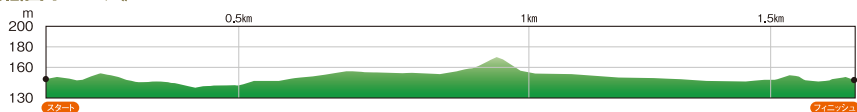

## 《キッズ1.5km》

キッズ1.5kmコース

キッズ1.5kmスタート&フィニッシュ

地点 モリトピア愛知

### 《高低図イメージ》