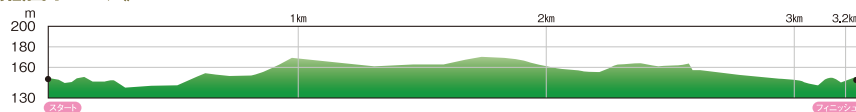

### 《高低図イメージ》

## 《キッズ3km》

キッズ3kmコース

キッズ3kmスタート&フィニッシュ

地点 モリトピア愛知

### 《高低図イメージ》

※コースは都合により変更となる場合があります。