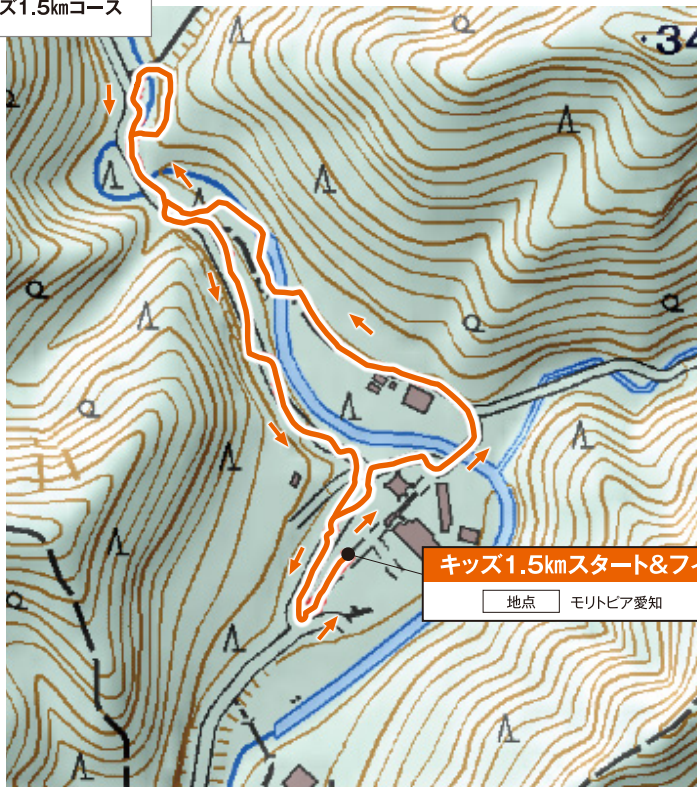

**SHINSHIRO**  
SPARTAN TRAIL CLASSIC

## 《キッズ1.5km》

キッズ1.5kmコース

キッズ1.5kmスタート&フィニッシュ

地点 モリトピア愛知

### 《高低図イメージ》

### 《高低図イメージ》

※コースは都合により変更となる場合があります。