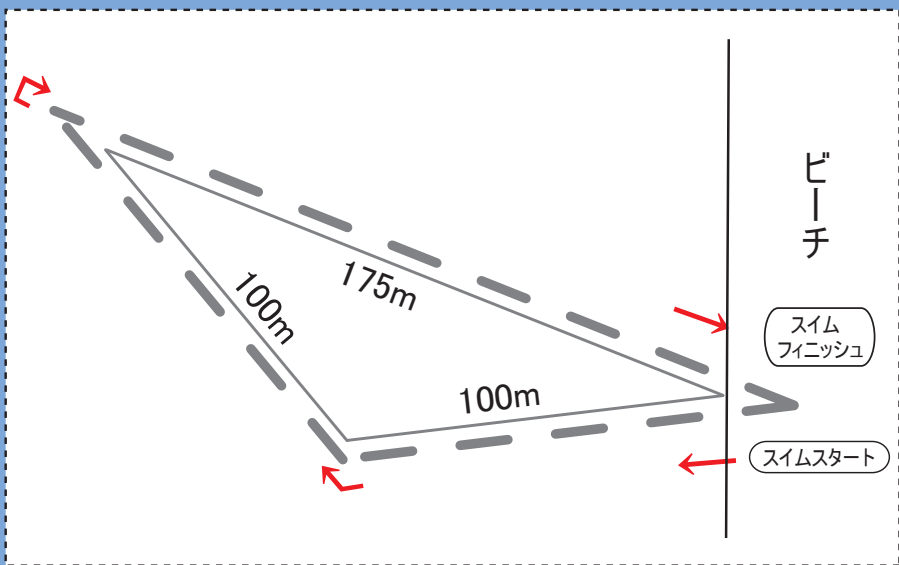

OSJやんばるドリームトライアスロン 中学生の部 コースマップ

スイム 375m
バイク 14km [2周回]
ラン 3km
合計 17.375km
☆……周回ポイント
T……トランジッションエリア

赤丸岬

国頭村
○役場

ホノマレーチ

JALプライベート
リゾートオクマ

2周回

奥間川

奥間川

バイク
スタート/フィニッシュ

くいなエコ・
スポレク公園

ランスタート

ランフィニッシュ

陸上競技場

陸上競技場