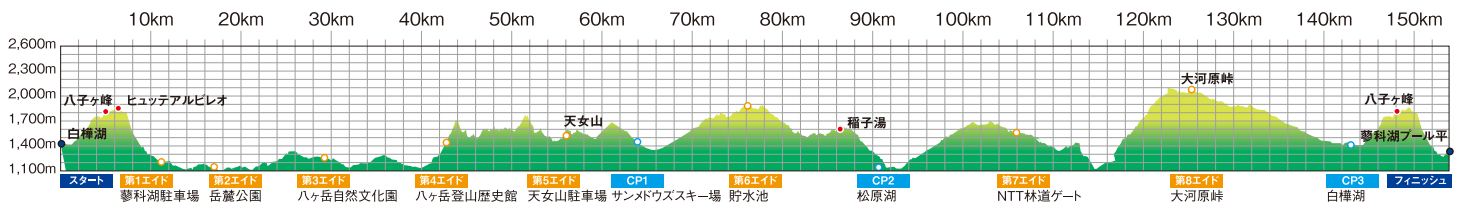

100 MILE YATSUGATAKE SUPER TRAIL

OSJ八ヶ岳スーパートレイル 100マイルレース

※コースは変更になる場合があります。