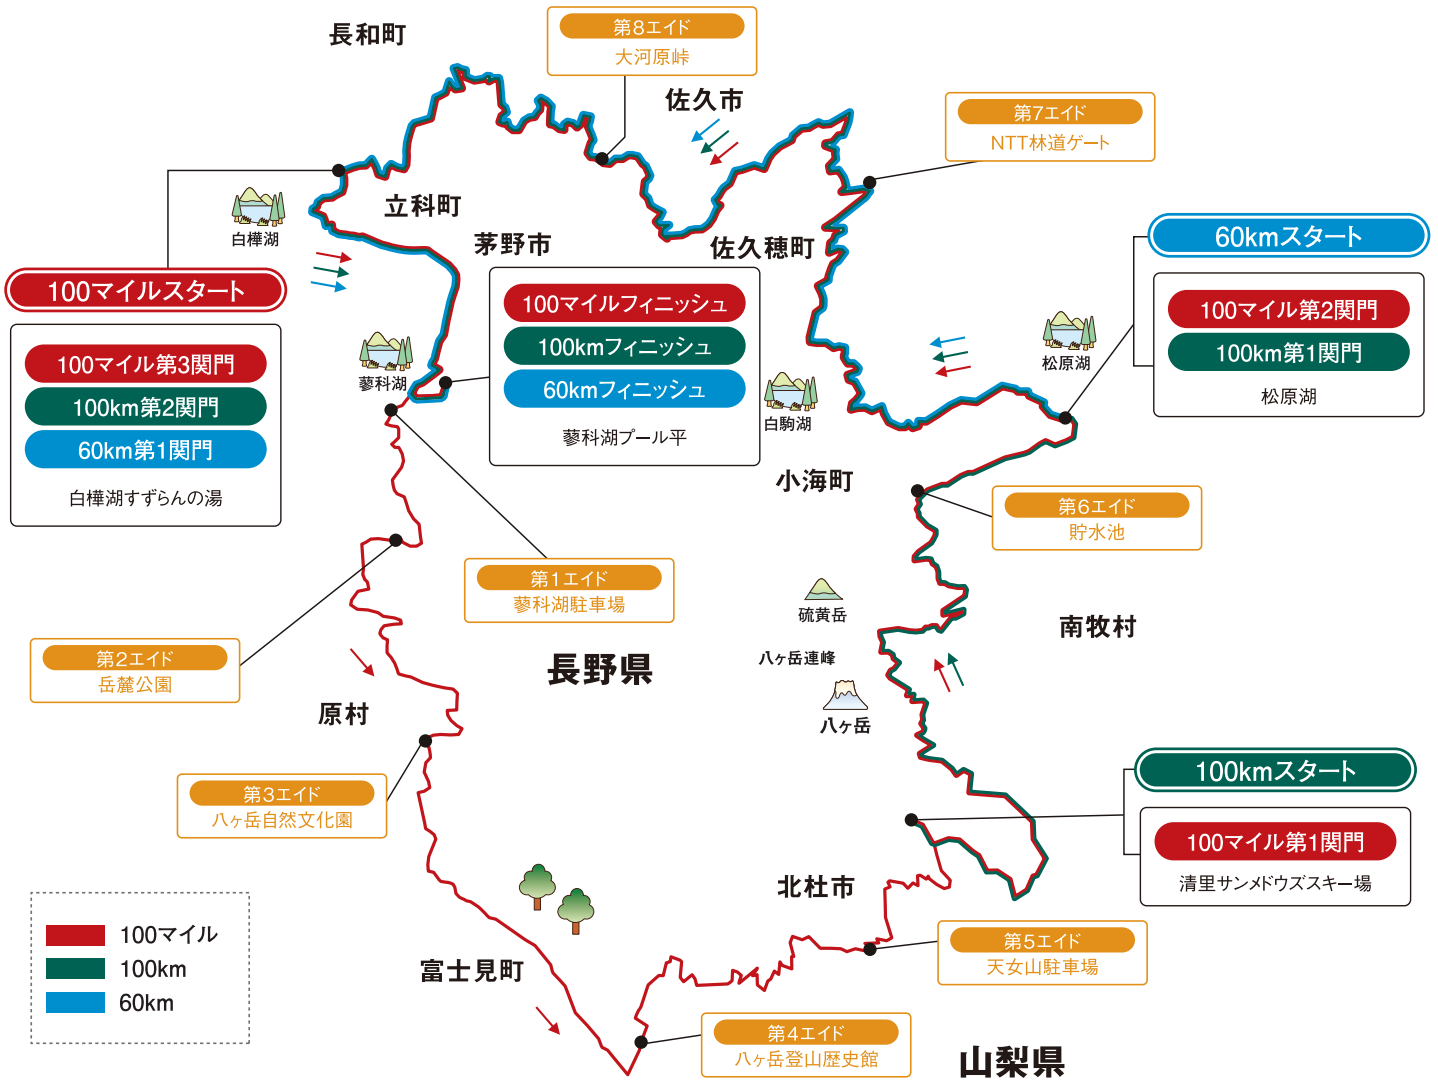

100 MILE YATSUGATAKE SUPER TRAIL

OSJ八ヶ岳スーパートレイル 100マイルレース

※コースは変更になる場合があります。